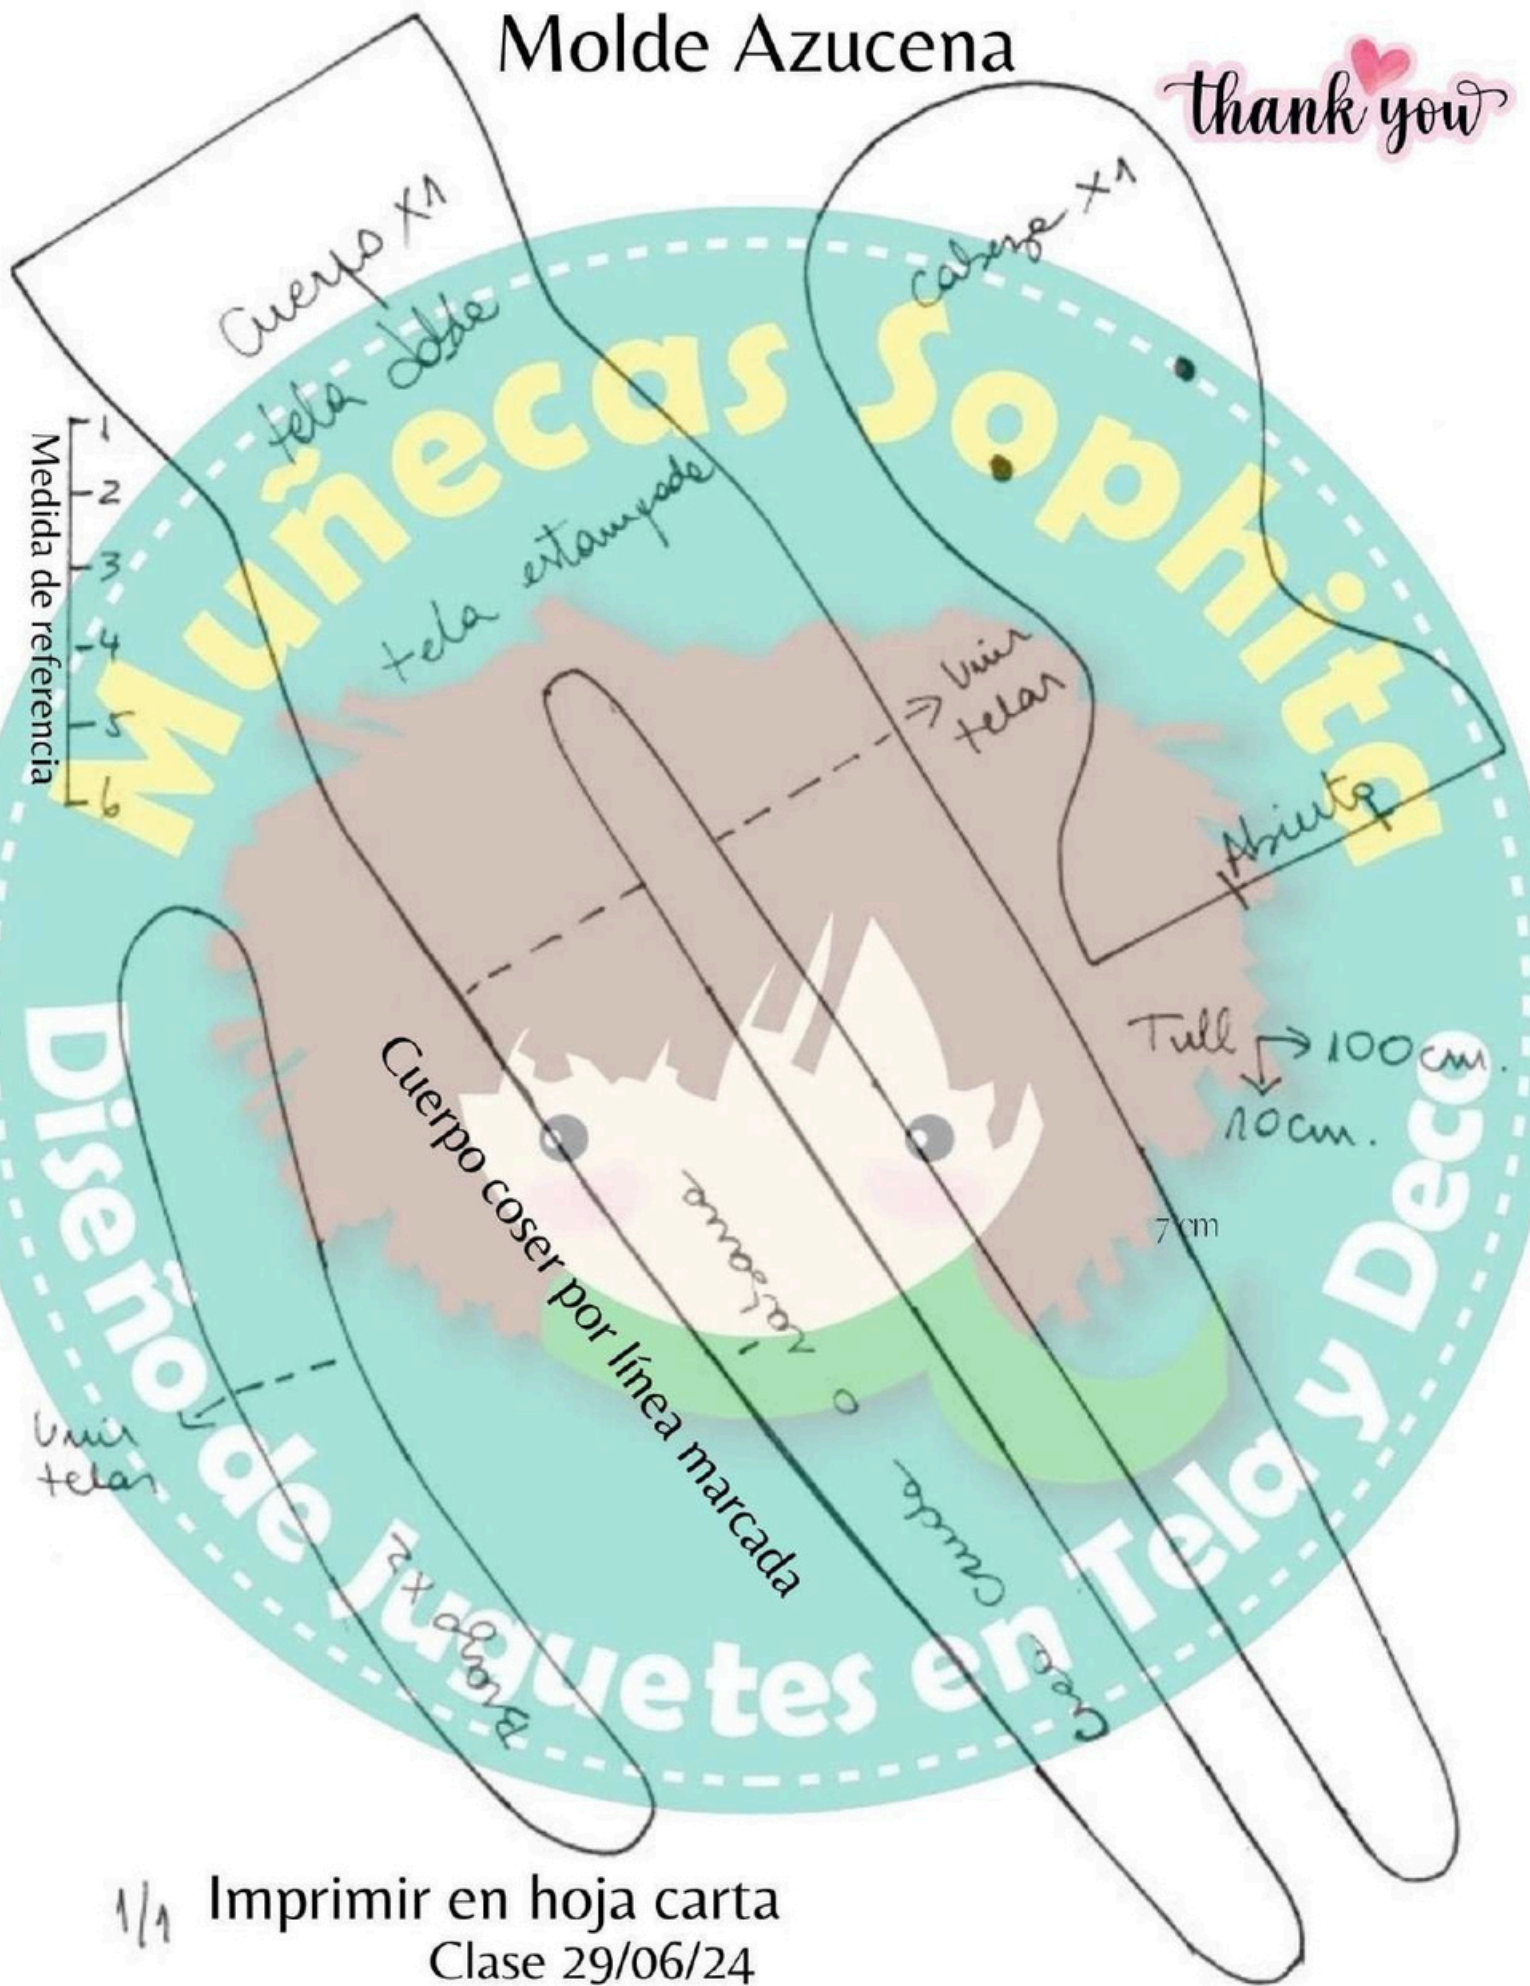

Molde *Azucena* by Muñecas Sophita

✨ ¡Bienvenida a tu nuevo proyecto! ✨
Tu molde digital de regalo, está listo para crear tu muñeca.

🌸 No te pierdas novedades e inspiración:
Sígueme en: [Facebook Muñecas Sophita](#)
Sígueme en: [Instagram Muñecas Sophita](#)

🖨️ Preferencias de impresión: Hoja carta (216 x 279 mm / 8,5 x 11 pulg.),
escala personalizada al 100%.

Disfruta tu viaje creativo. ❤️

Molde Azucena

thank you 

1/1 Imprimir en hoja carta
Clase 29/06/24

✨ Mis moldes digitales gratuitos son regalos para que disfrutes creando y compartiendo tus muñecas.