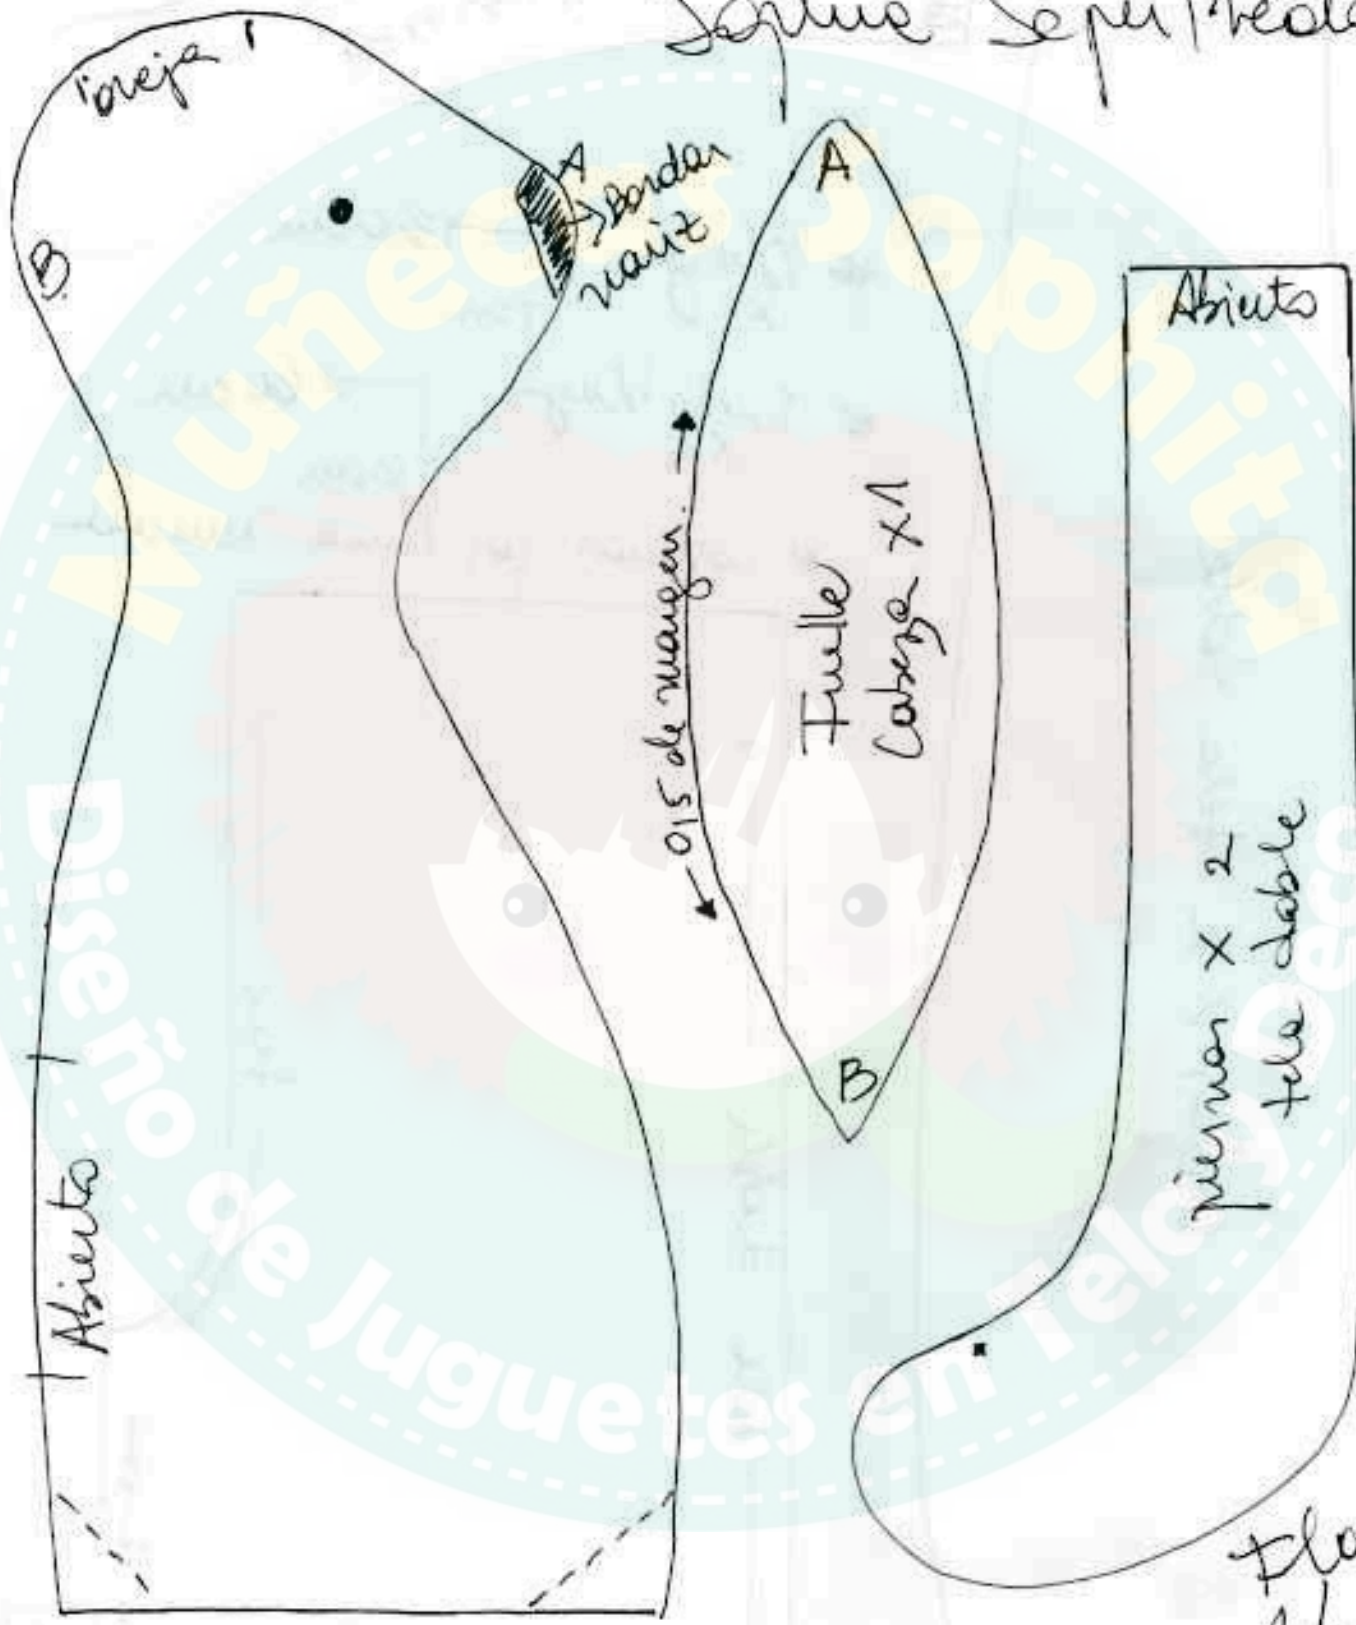

# Molde Conejita Flora by Muñecas Sophita

✨ ¡Bienvenida a tu nuevo proyecto! ✨  
Tu molde digital de regalo, está listo para crear tu muñeca.

🌸 No te pierdas novedades e inspiración:  
Sígueme en: [Facebook Muñecas Sophita](#)  
Sígueme en: [Instagram Muñecas Sophita](#)

🖨️ Preferencias de impresión: Hoja carta (216 x 279 mm / 8,5 x 11 pulg.),  
escala personalizada al 100%.

Disfruta tu viaje creativo. ❤️

# Molde Coneja Flara Sy Sofie Sepulveda

Molde nets.

plase.  
1/2

flora ♡-

Abrieto

Abrieto

Brujas x 2  
tela doble

Brujas x 2 tela doble

\* Bruja x 1  $\begin{matrix} \rightarrow 30 \text{ cm.} \\ \downarrow 7 \text{ cm.} \end{matrix}$

\* Vuelo bruja x 1  $\begin{matrix} \rightarrow 60 \text{ cm.} \\ \downarrow 6 \text{ cm.} \end{matrix}$