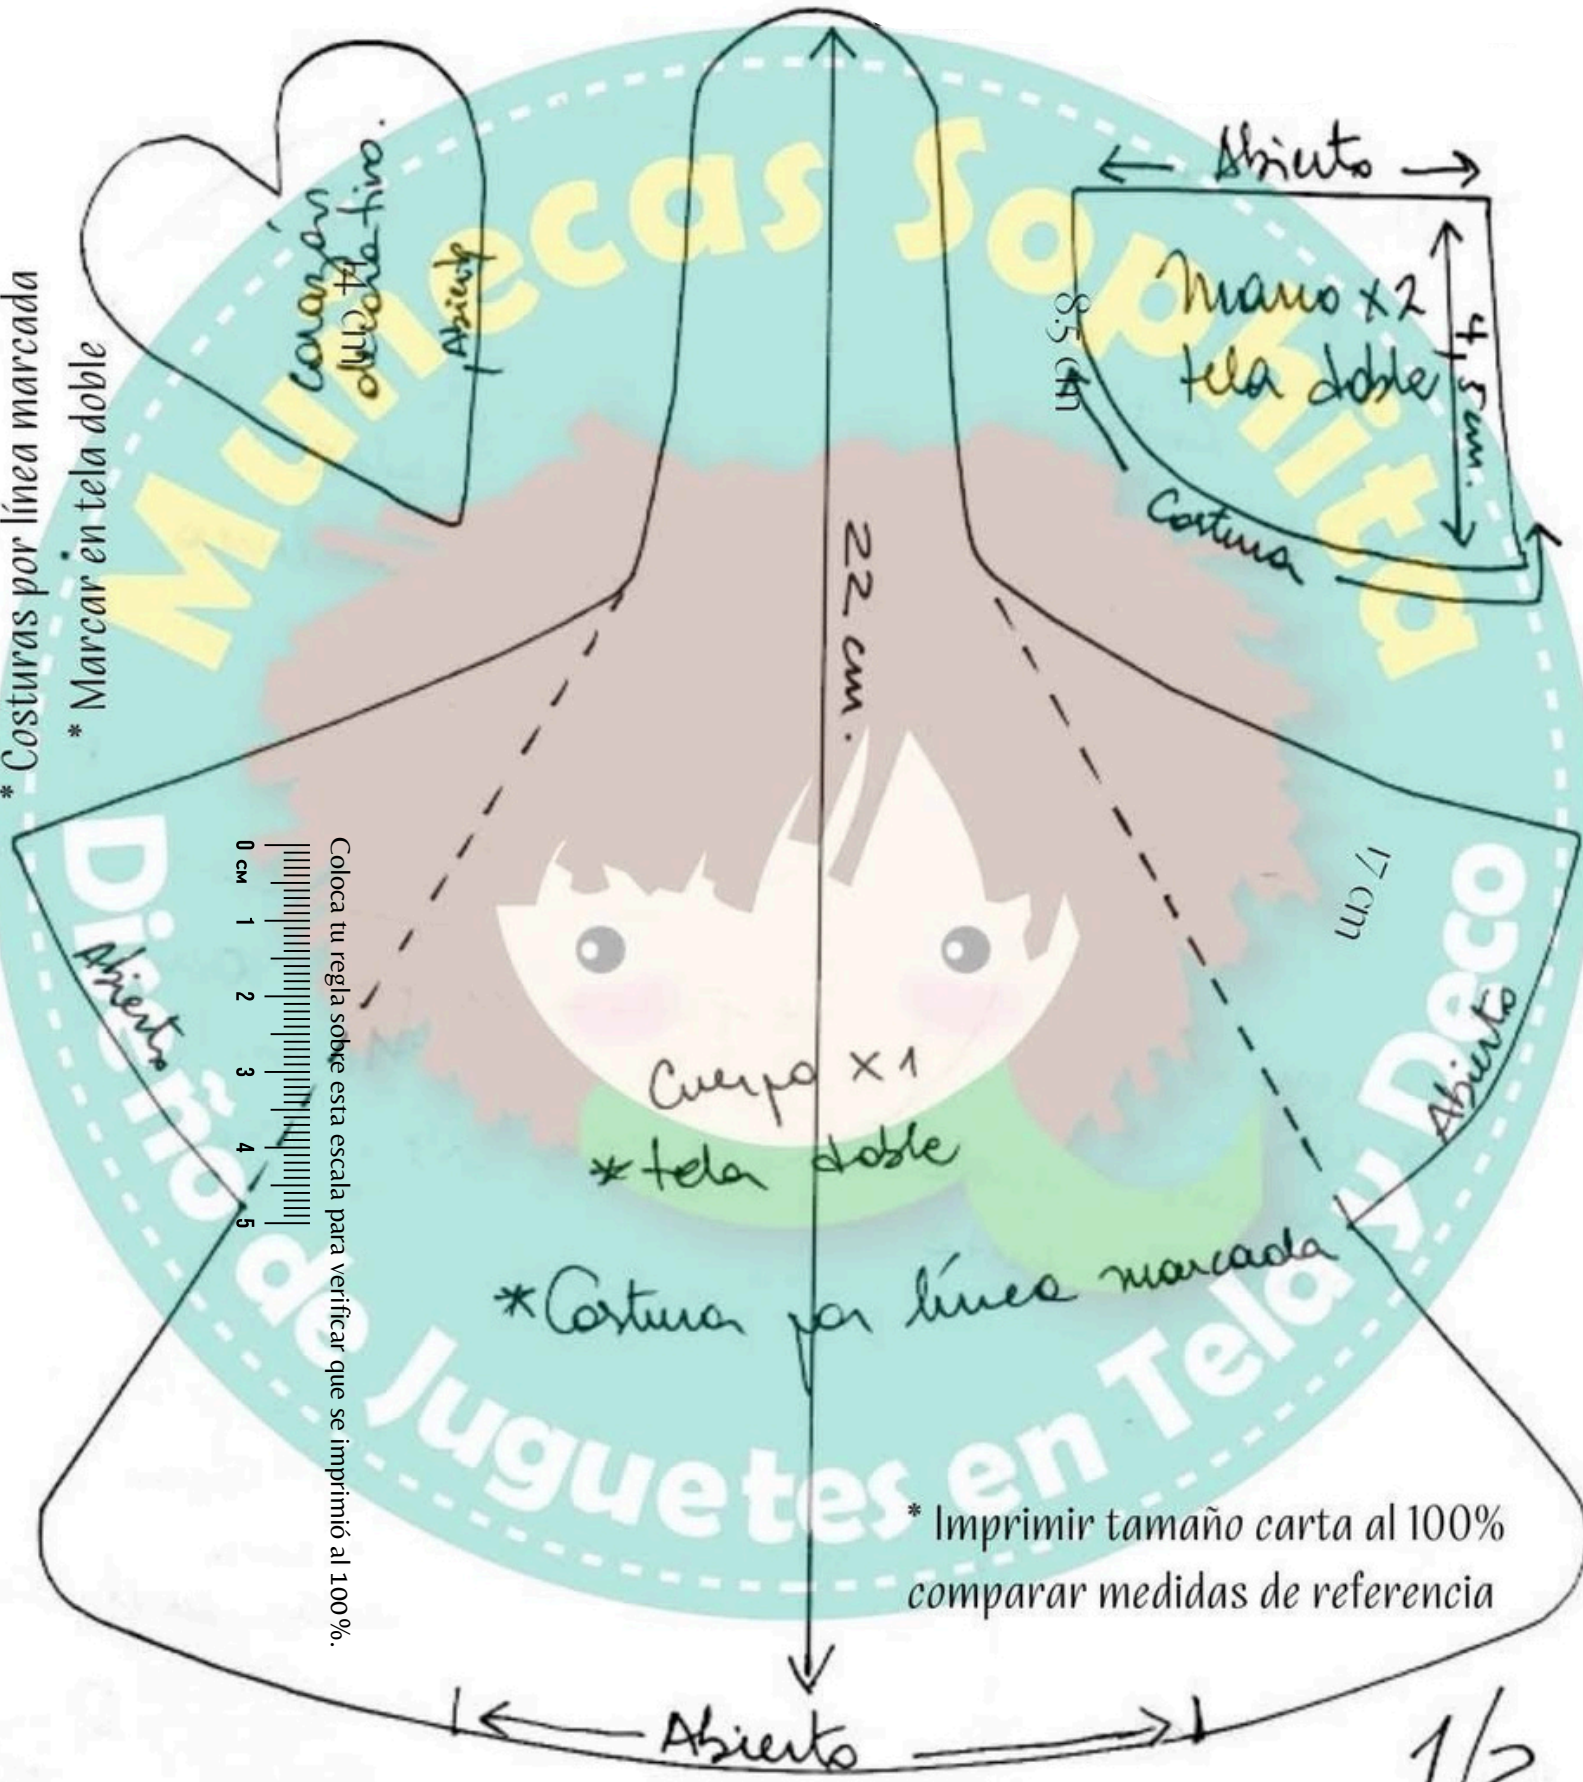

Molde Dulce Compañía by Muñecas Sophita

✨ ¡Bienvenida a tu nuevo proyecto! ✨
Tu molde digital de regalo, está listo para crear tu muñeca.

🌸 No te pierdas novedades e inspiración:
Sígueme en: [Facebook Muñecas Sophita](#)
Sígueme en: [Instagram Muñecas Sophita](#)

🖨️ Preferencias de impresión: Hoja carta (216 x 279 mm / 8,5 x 11 pulg.),
escala personalizada al 100%.

Disfruta tu viaje creativo. ❤️

Molde Dulce Compañía

* Costuras por línea marcada

* Marcar en tela doble

Coloca tu regla sobre esta escala para verificar que se imprimió al 100%.
0 cm 1 2 3 4 5

* Imprimir tamaño carta al 100%
comparar medidas de referencia

1/2

Molde Dulce Compañía

* Costuras por línea marcada

* Marcar en tela doble

* Imprimir tamaño carta al 100%
comparar medidas de referencia

2/2

✨ Mis moldes digitales gratuitos son regalos para que disfrutes creando y compartiendo tus muñecas.

Por favor, no los vendas. ❤️