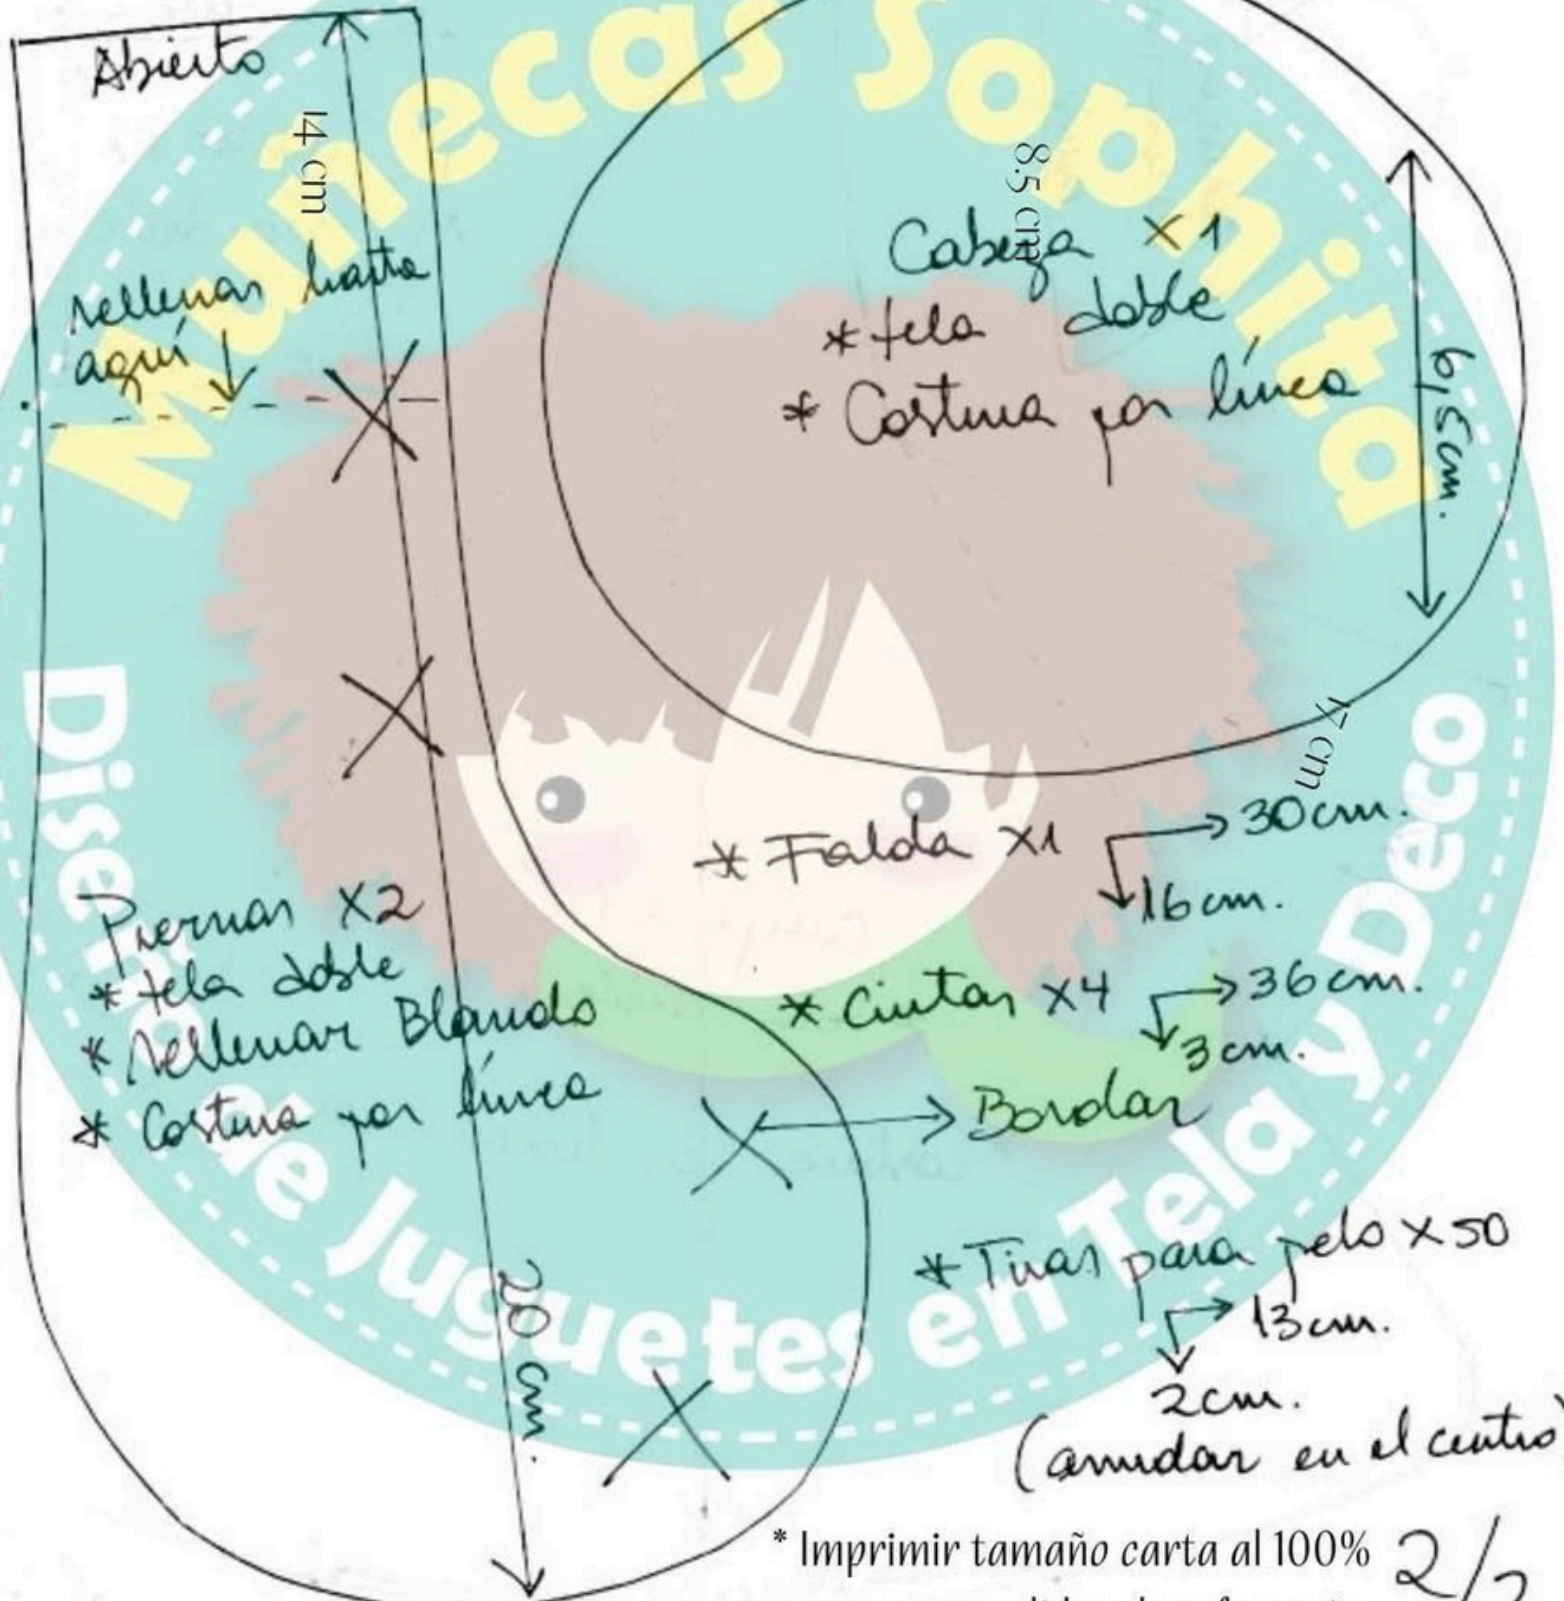

🖨️ Preferencias de impresión: Hoja carta (216 x 279 mm / 8,5 x 11 pulg.),
escala personalizada al 100%.

Disfruta tu viaje creativo. ❤️

Molde Dulce Compañía

* Costuras por línea marcada

* Marcar en tela doble

Coloca tu regla sobre esta escala para verificar que se imprimió al 100%.
0 cm 1 2 3 4 5

* Imprimir tamaño carta al 100%
comparar medidas de referencia

1/2

Molde Dulce Compañía

* Costuras por línea marcada

* Marcar en tela doble

* Imprimir tamaño carta al 100%
comparar medidas de referencia

2/2

✨ Mis moldes digitales gratuitos son regalos para que disfrutes creando y compartiendo tus muñecas.

Por favor, no los vendas. ❤️