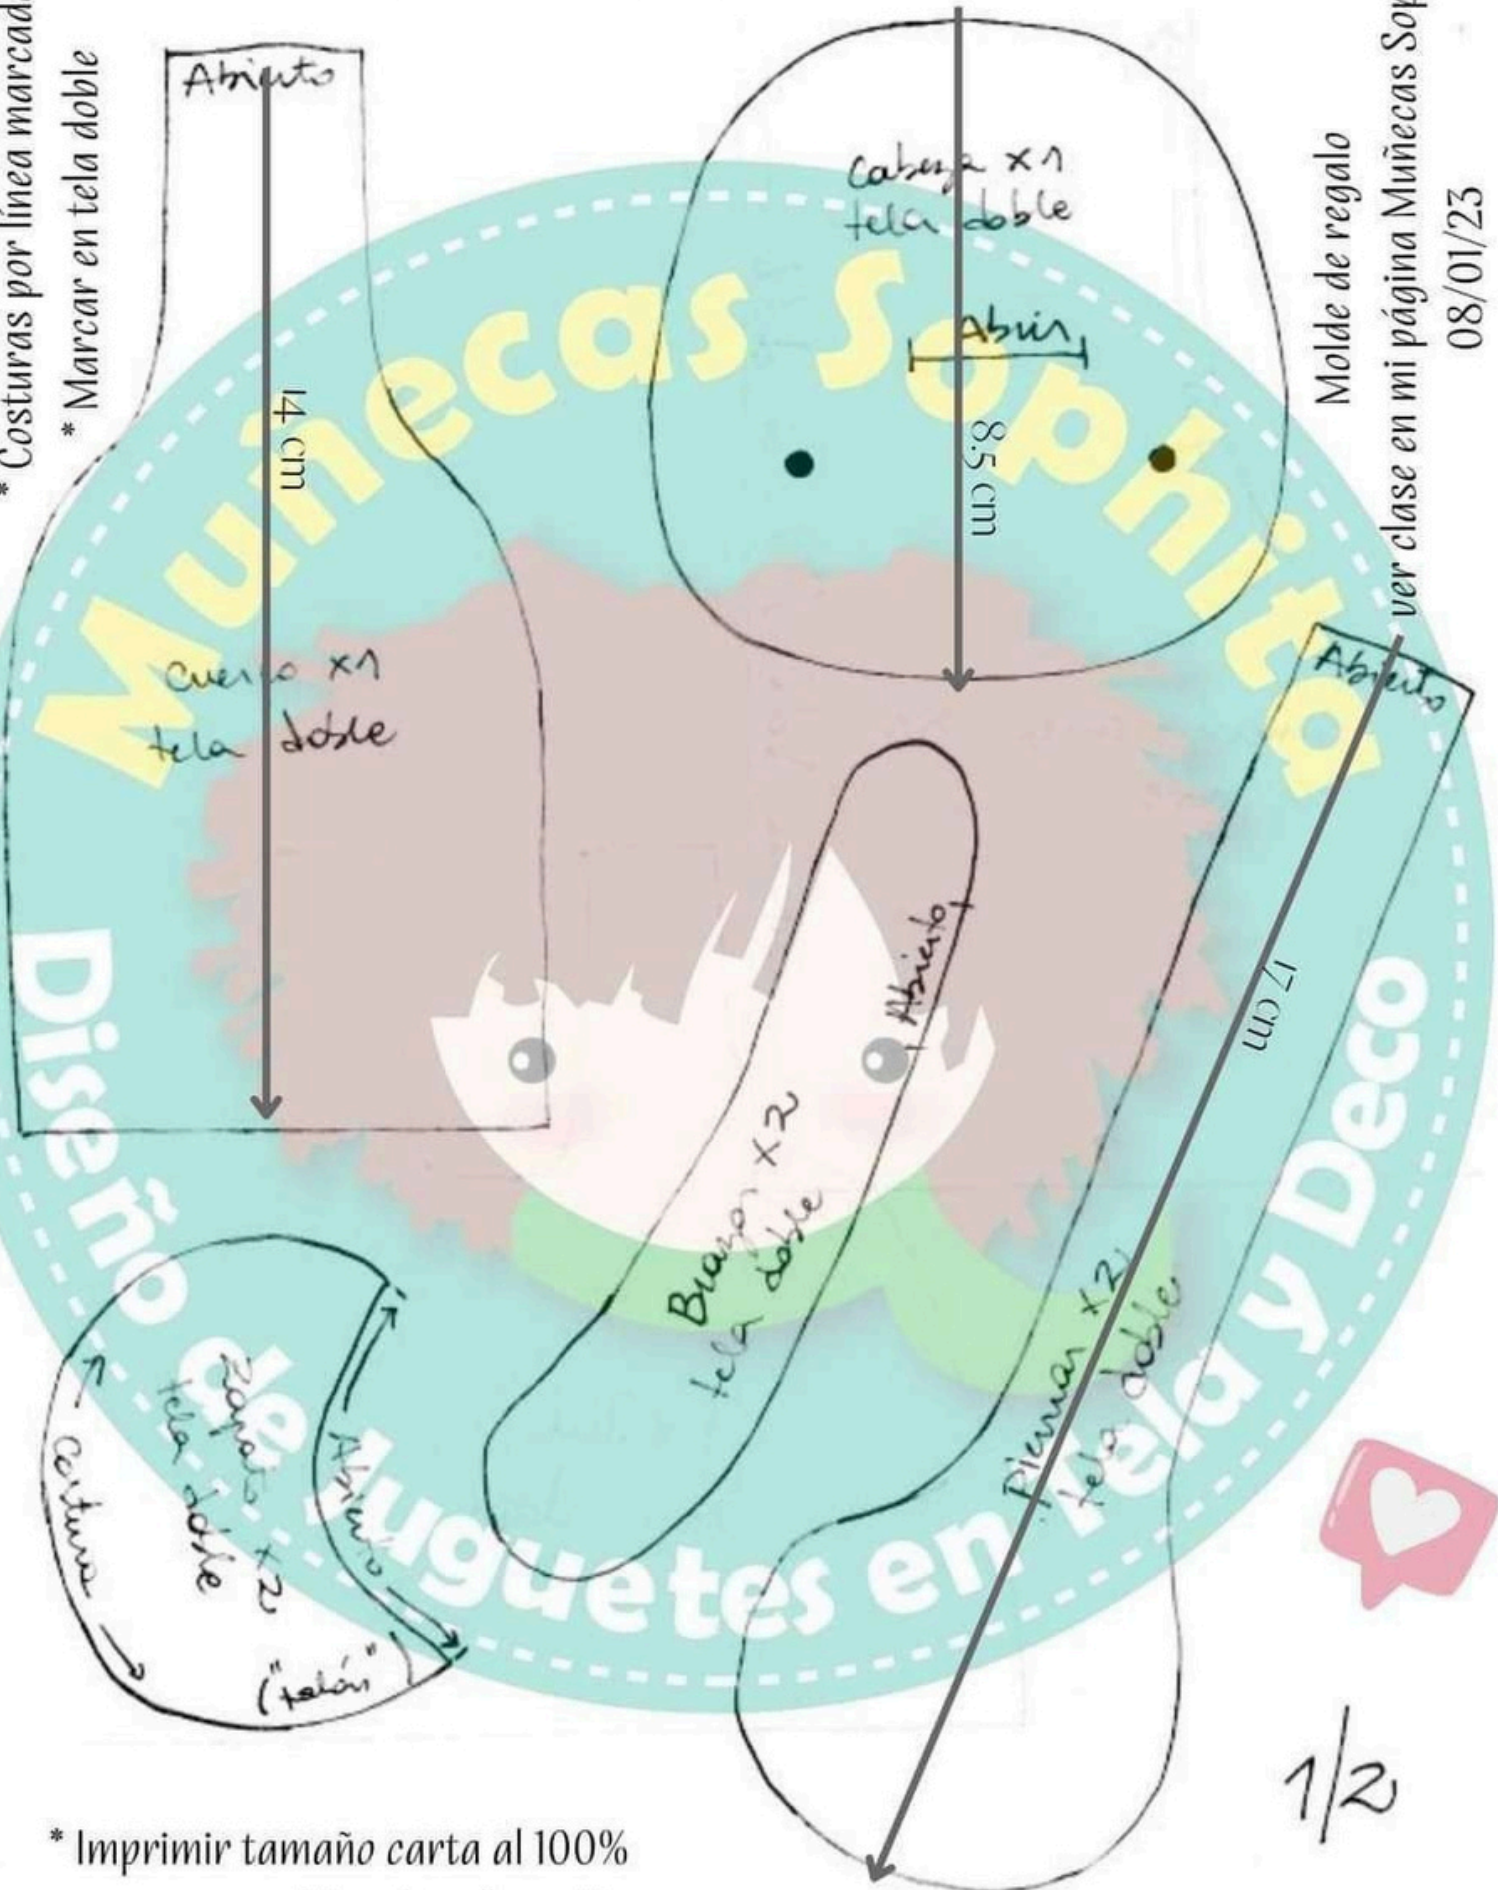

# Molde *Camila* by Muñecas Sophita

✨ ¡Bienvenida a tu nuevo proyecto! ✨  
Tu molde digital de regalo, está listo para crear tu muñeca.

🌸 No te pierdas novedades e inspiración:  
Sígueme en: [Facebook Muñecas Sophita](#)  
Sígueme en: [Instagram Muñecas Sophita](#)

🖨️ Preferencias de impresión: Hoja carta (216 x 279 mm / 8,5 x 11 pulg.),  
escala personalizada al 100%.

Disfruta tu viaje creativo. ❤️

# Molde muñeca Camila

\* Costuras por línea marcada  
\* Marcar en tela doble

Molde de regalo

ver clase en mi página Muñecas Sophita

08/01/23

1/2

\* Imprimir tamaño carta al 100%  
comparar medidas de referencia