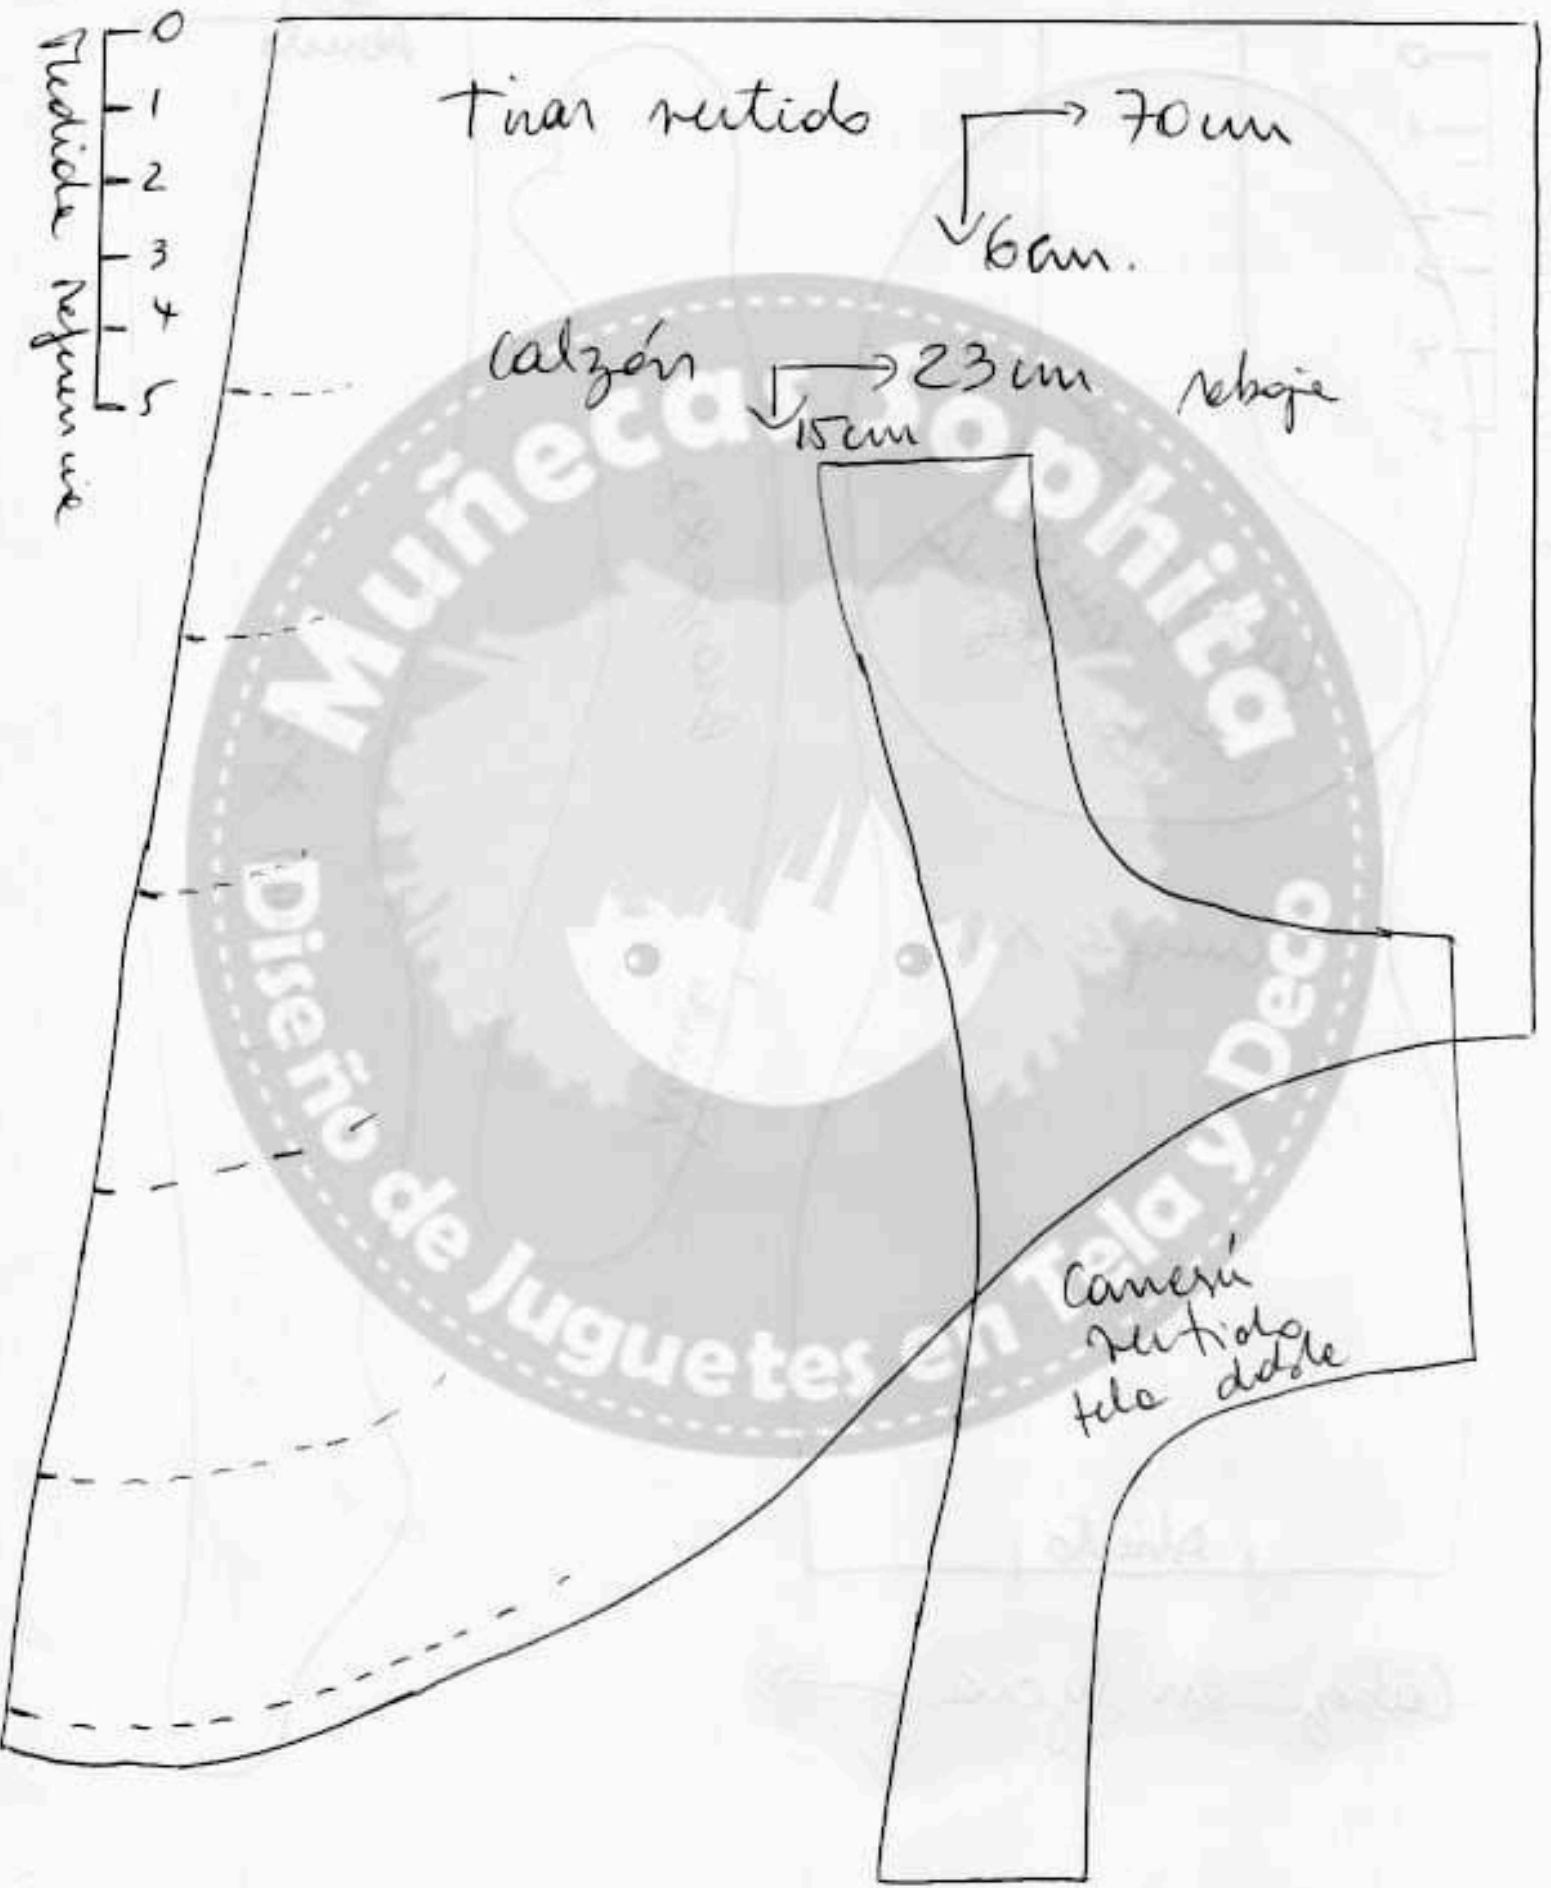

Medida referencial

Tiras rectas

70cm

6cm

calzón

23cm

rebaje

15cm

Carneri
rectas
felo dole