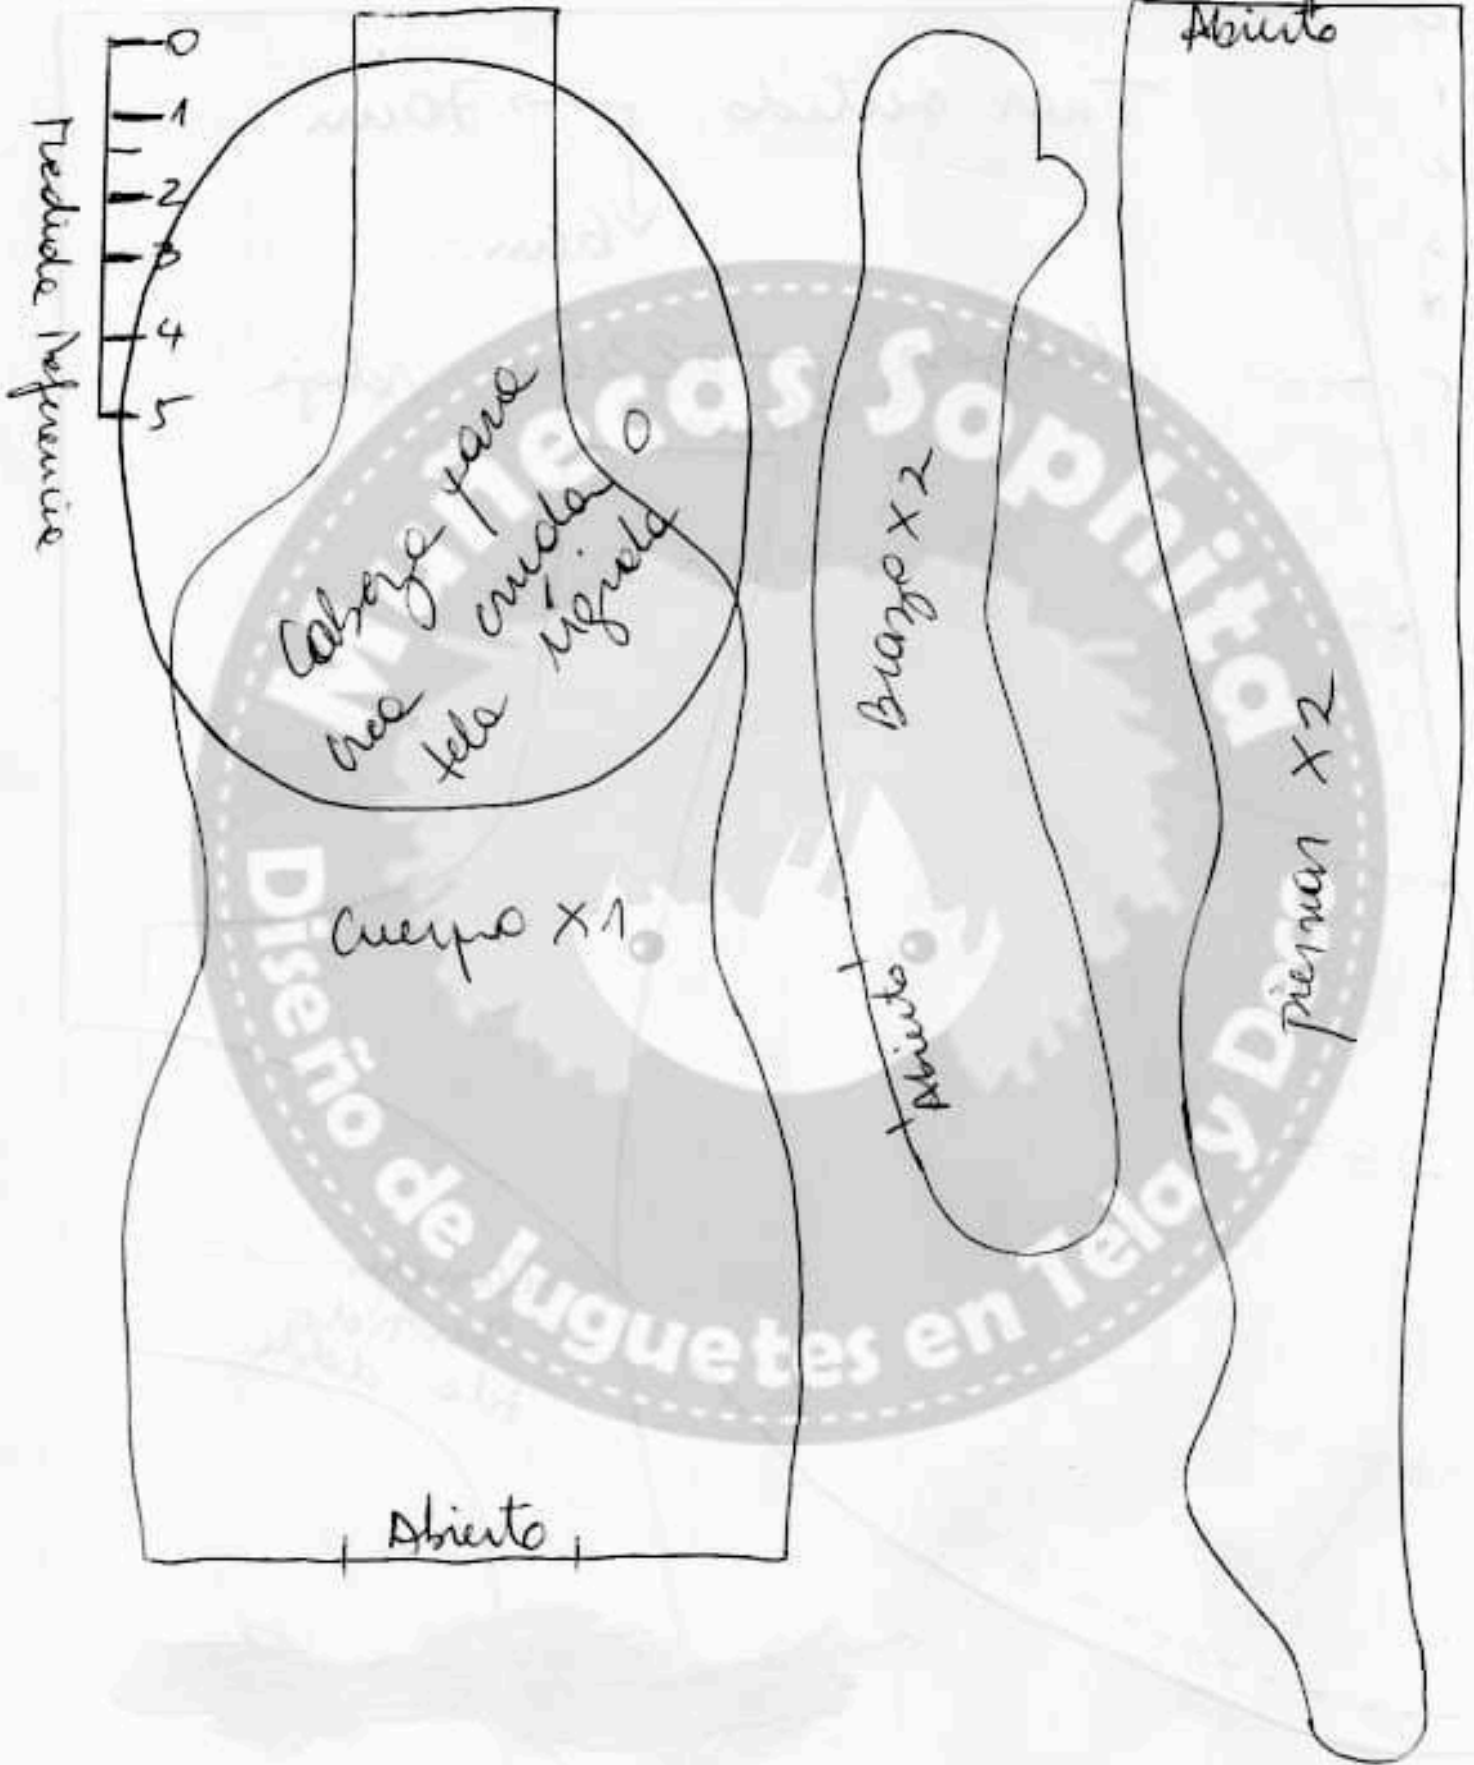

Molde Canela

by Muñecas Sophita

✨ ¡Bienvenida a tu nuevo proyecto! ✨

Tu molde digital de regalo, está listo para crear tu muñeca.

🌸 No te pierdas novedades e inspiración:

Sígueme en: [Facebook Muñecas Sophita](#)

Sígueme en: [Instagram Muñecas Sophita](#)

🖨️ Preferencias de impresión: Hoja carta (216 x 279 mm / 8,5 x 11 pulg.),
escala personalizada al 100%.

Disfruta tu viaje creativo. ❤️

Molde Canela by Sophie Sepúlveda

Medida referencial

Tiras rectas

70cm

6cm

calzón

23cm

rebaje

15cm