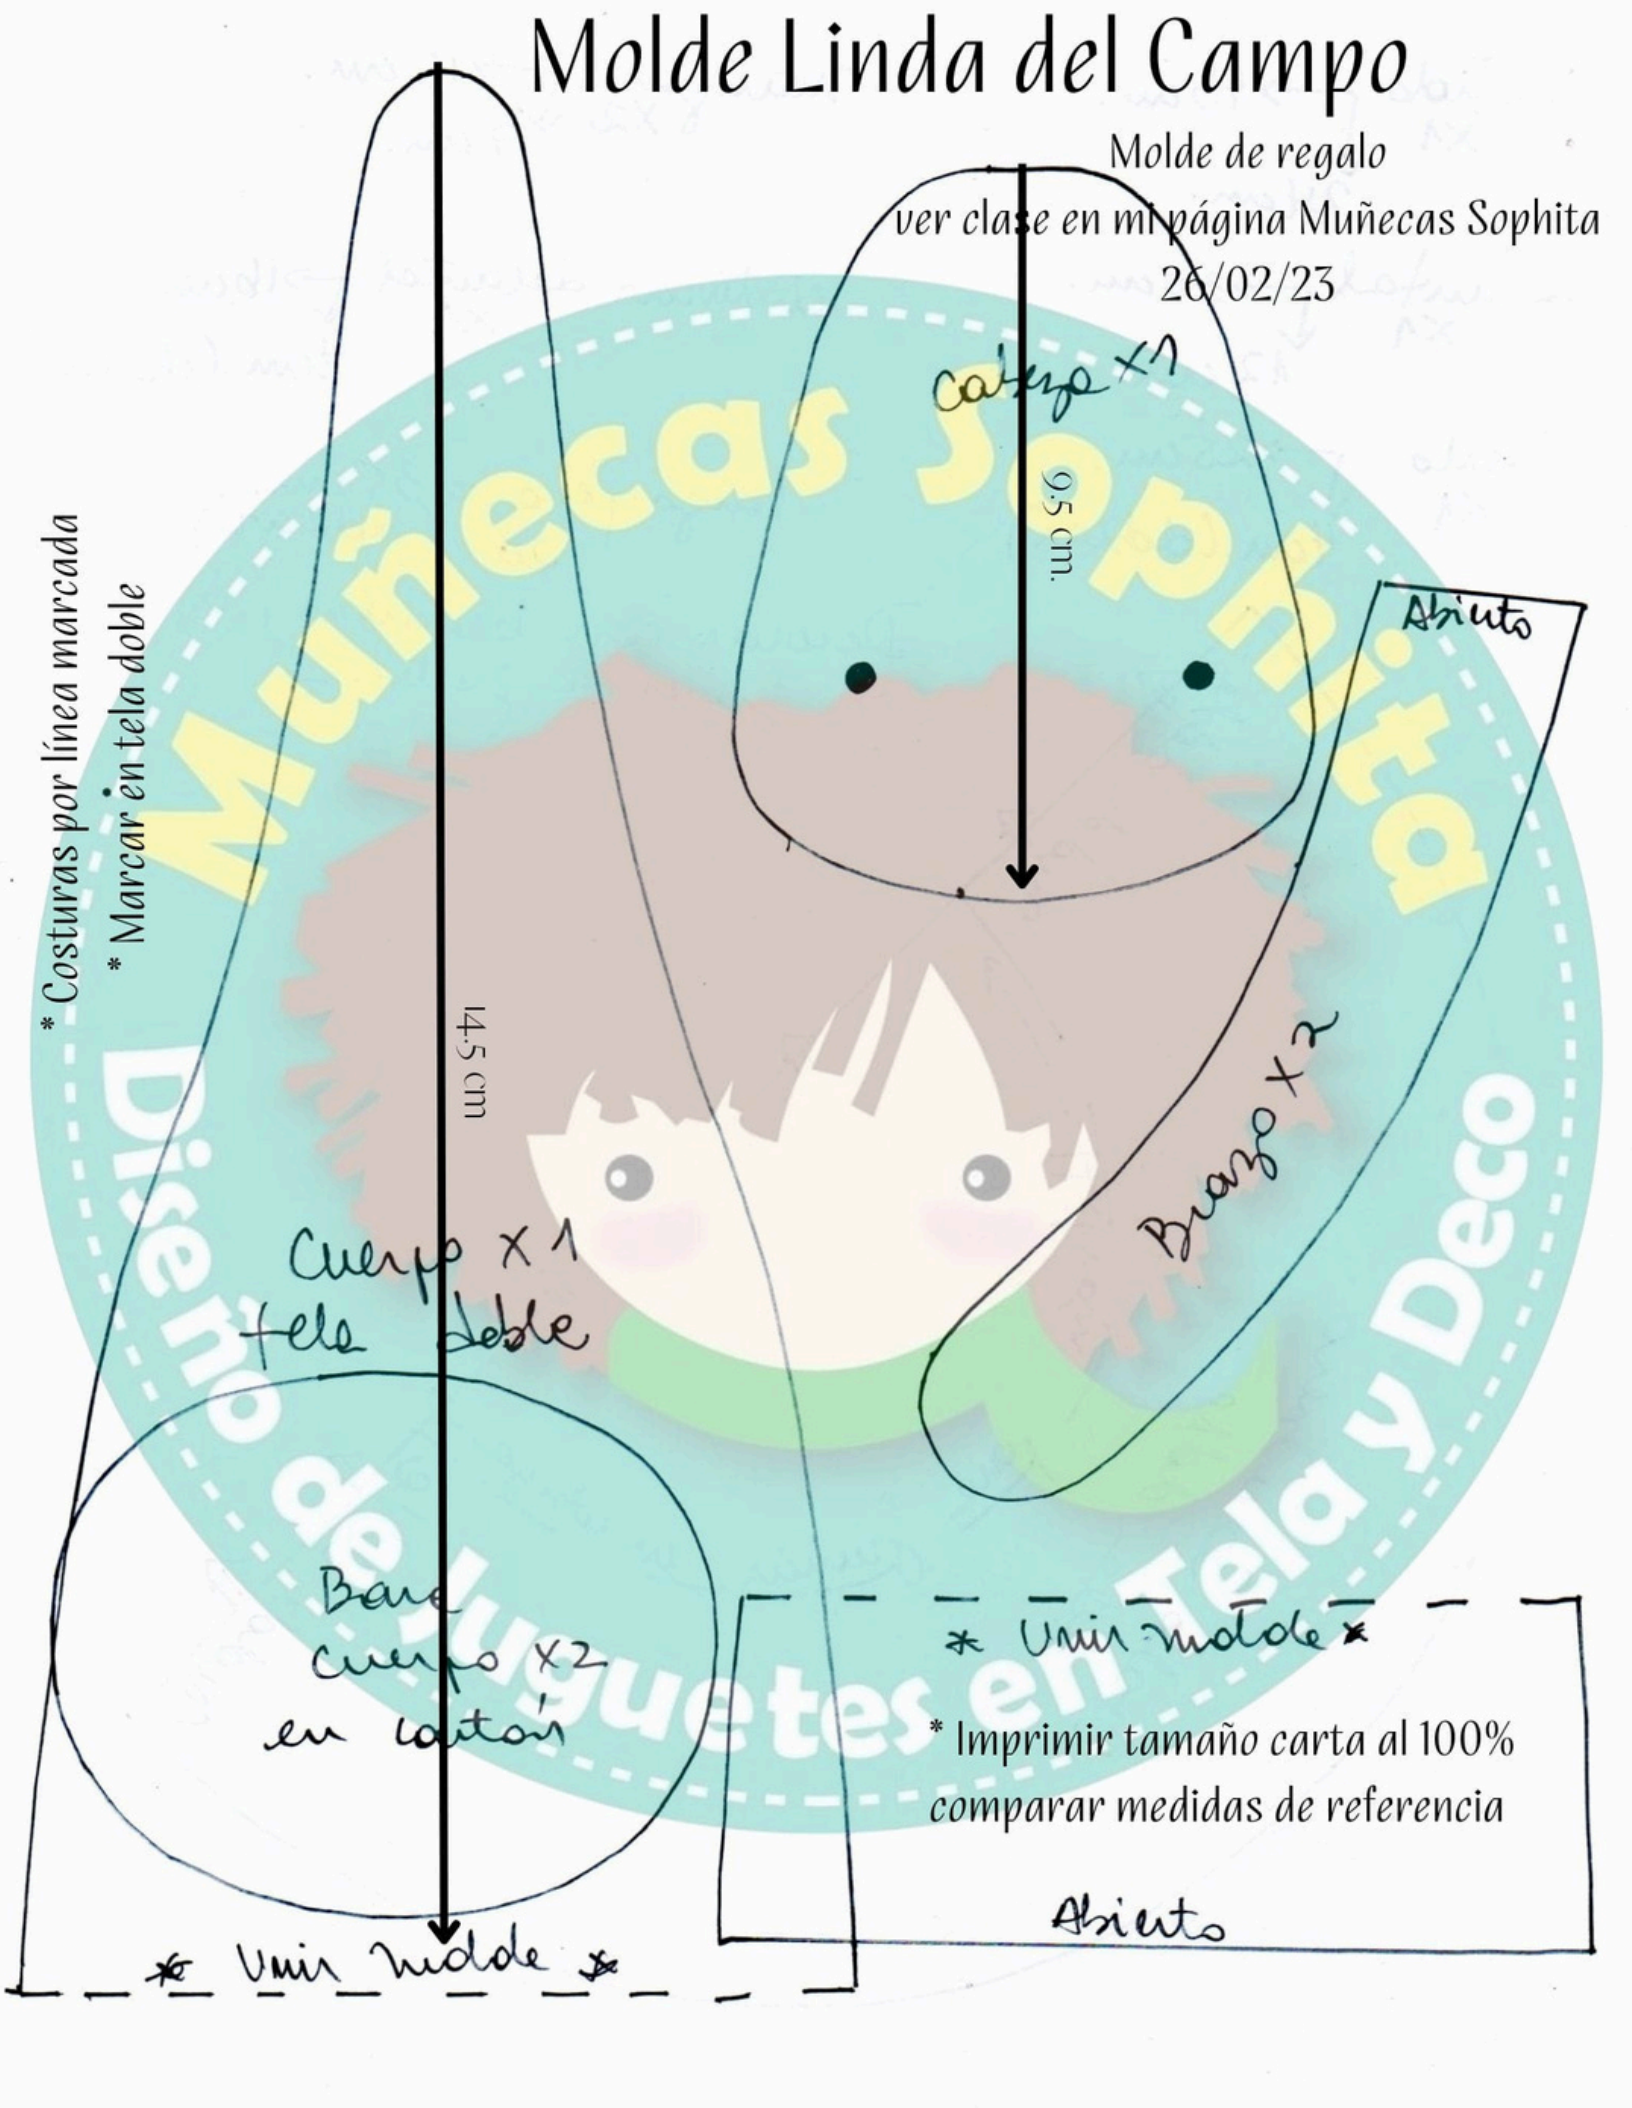

# Molde Linda del Campo

Molde de regalo

ver clase en mi página Muñecas Sophita

26/02/23

\* Costuras por línea marcada  
\* Marcar en tela doble

14.5 cm

9.5 cm.

Cabeza x 1

Cuerpo x 1  
felo doble

Brazo x 2

Banda  
Cuerpo x 2  
en cartón

\* Unir molde \*

\* Imprimir tamaño carta al 100%  
comparar medidas de referencia

\* Unir molde \*

Abierto

Abierto

Ventido x1 → 46 cm.  
24 cm.

Manga x2 → 15 cm.  
7 cm.

delantal x1 → 30 cm.  
12 cm.

Cinturón delantal x1 → 16 cm.  
4 cm. (doblar)

Cuello x1 → 25 cm.  
4 cm. (doblar)

largo pelo = 35 cm. (doblar)

Decorar con blanda, cintas y flores a gusto.