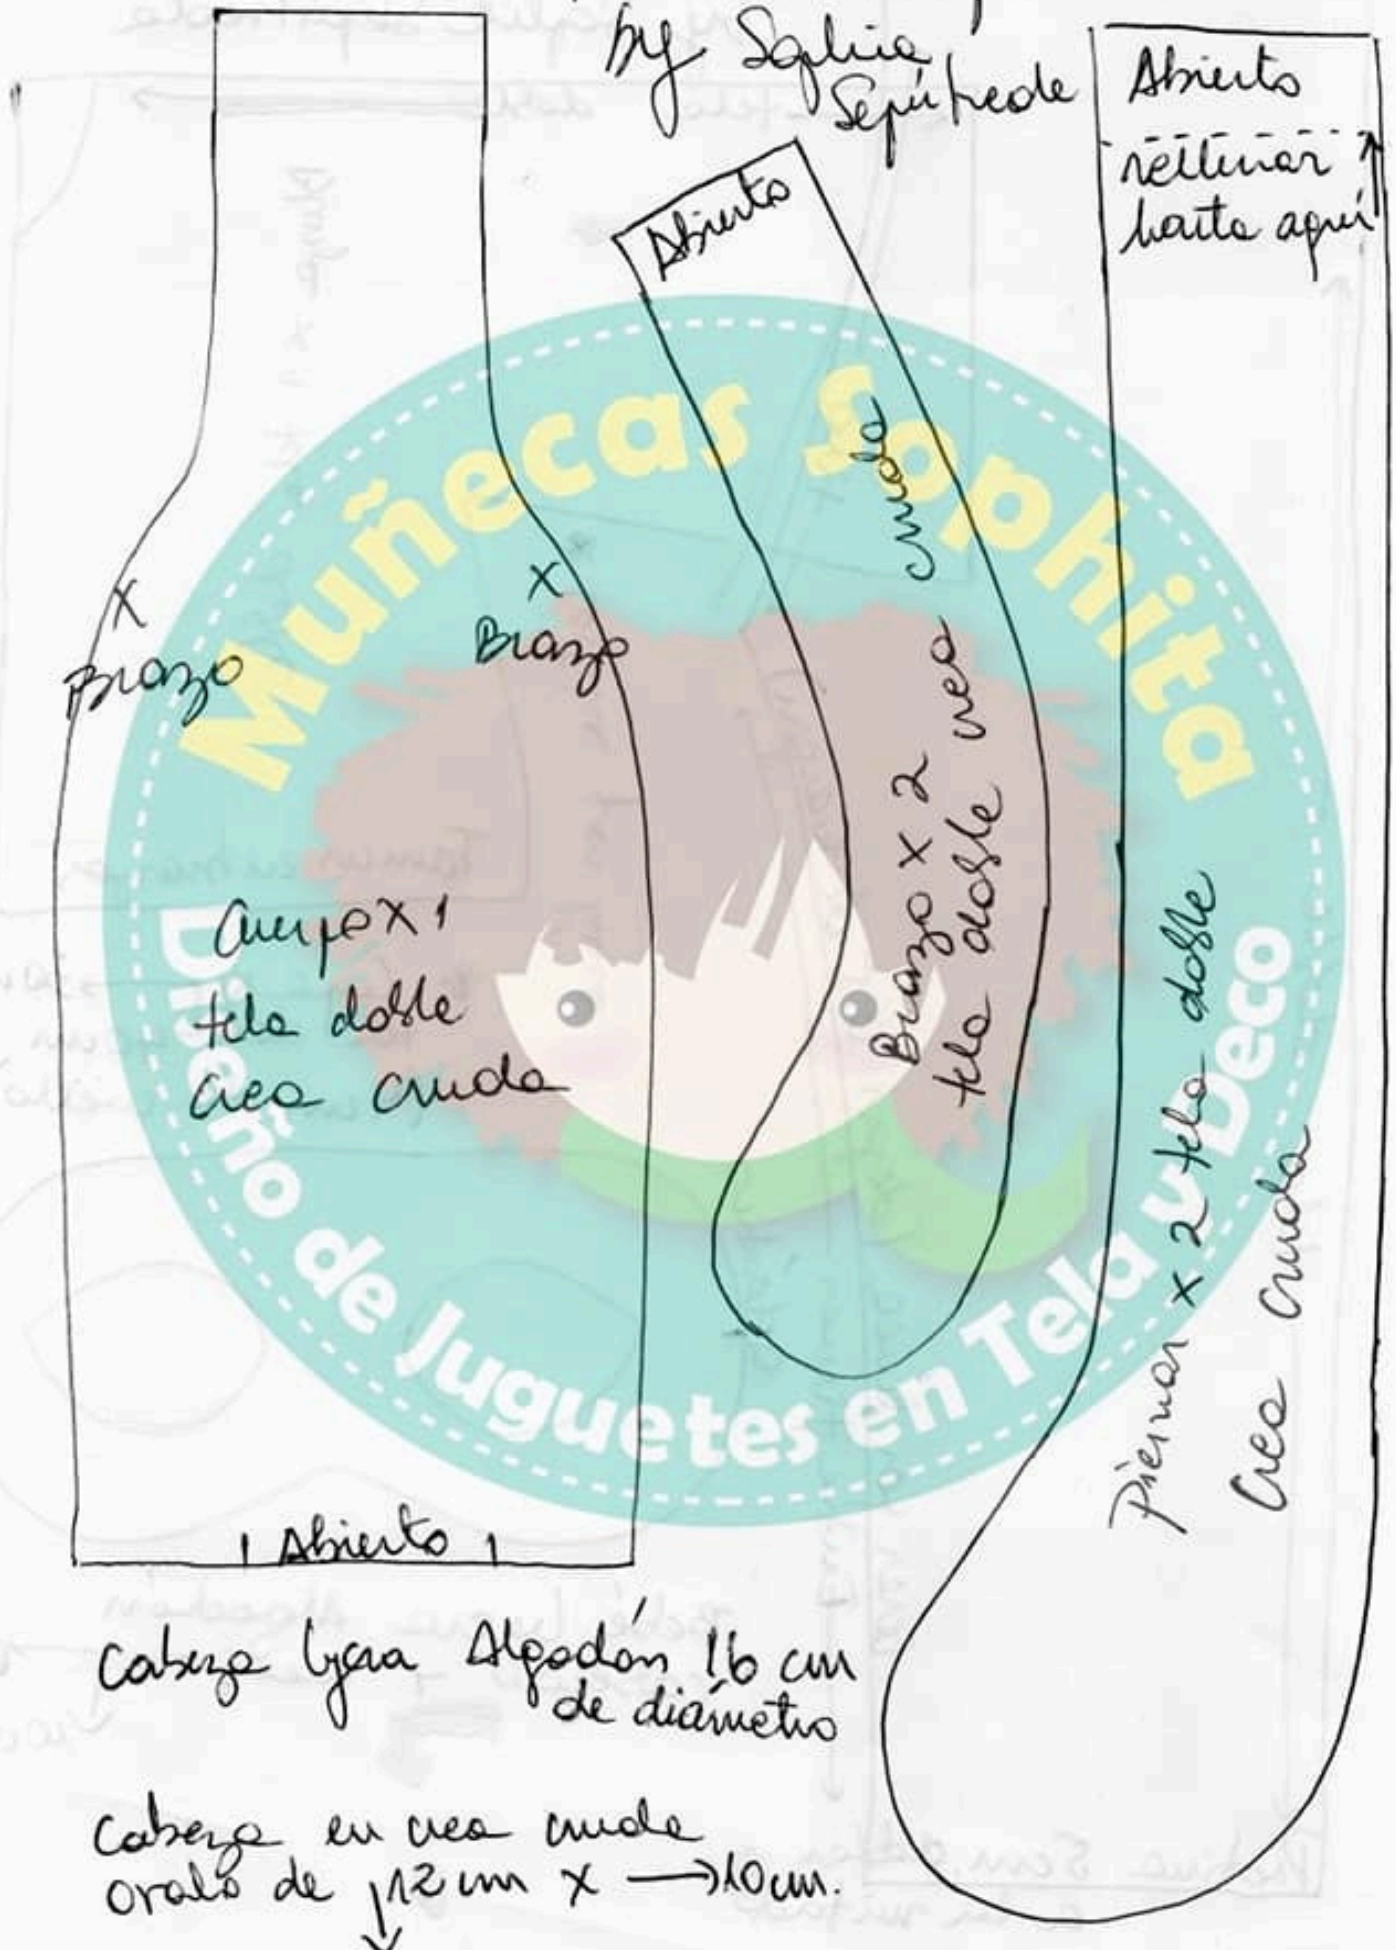

Molde *Super Mamá* by Muñecas Sophita

✨ ¡Bienvenida a tu nuevo proyecto! ✨
Tu molde digital de regalo, está listo para crear tu muñeca.

🌸 No te pierdas novedades e inspiración:
Sígueme en: [Facebook Muñecas Sophita](#)
Sígueme en: [Instagram Muñecas Sophita](#)

🖨️ Preferencias de impresión: Hoja carta (216 x 279 mm / 8,5 x 11 pulg.),
escala personalizada al 100%.

Disfruta tu viaje creativo. ❤️

Molde Sayer mamá by Sophie Sepúlveda

Abiertos
retlinar
hacia aquí

Abiertos

Braso x 2
tela doble
ves
cunda

Pieman x 2 tela doble
Crea cunda

Cuerpo x 1
tela doble
Crea cunda

Abiertos

Cabeza lya Algodón 16 cm
de diámetro

Cabeza en crea cunda
Oralo de 12 cm x → 10 cm.

Molde Super Manuá by Sophie Sepúlveda