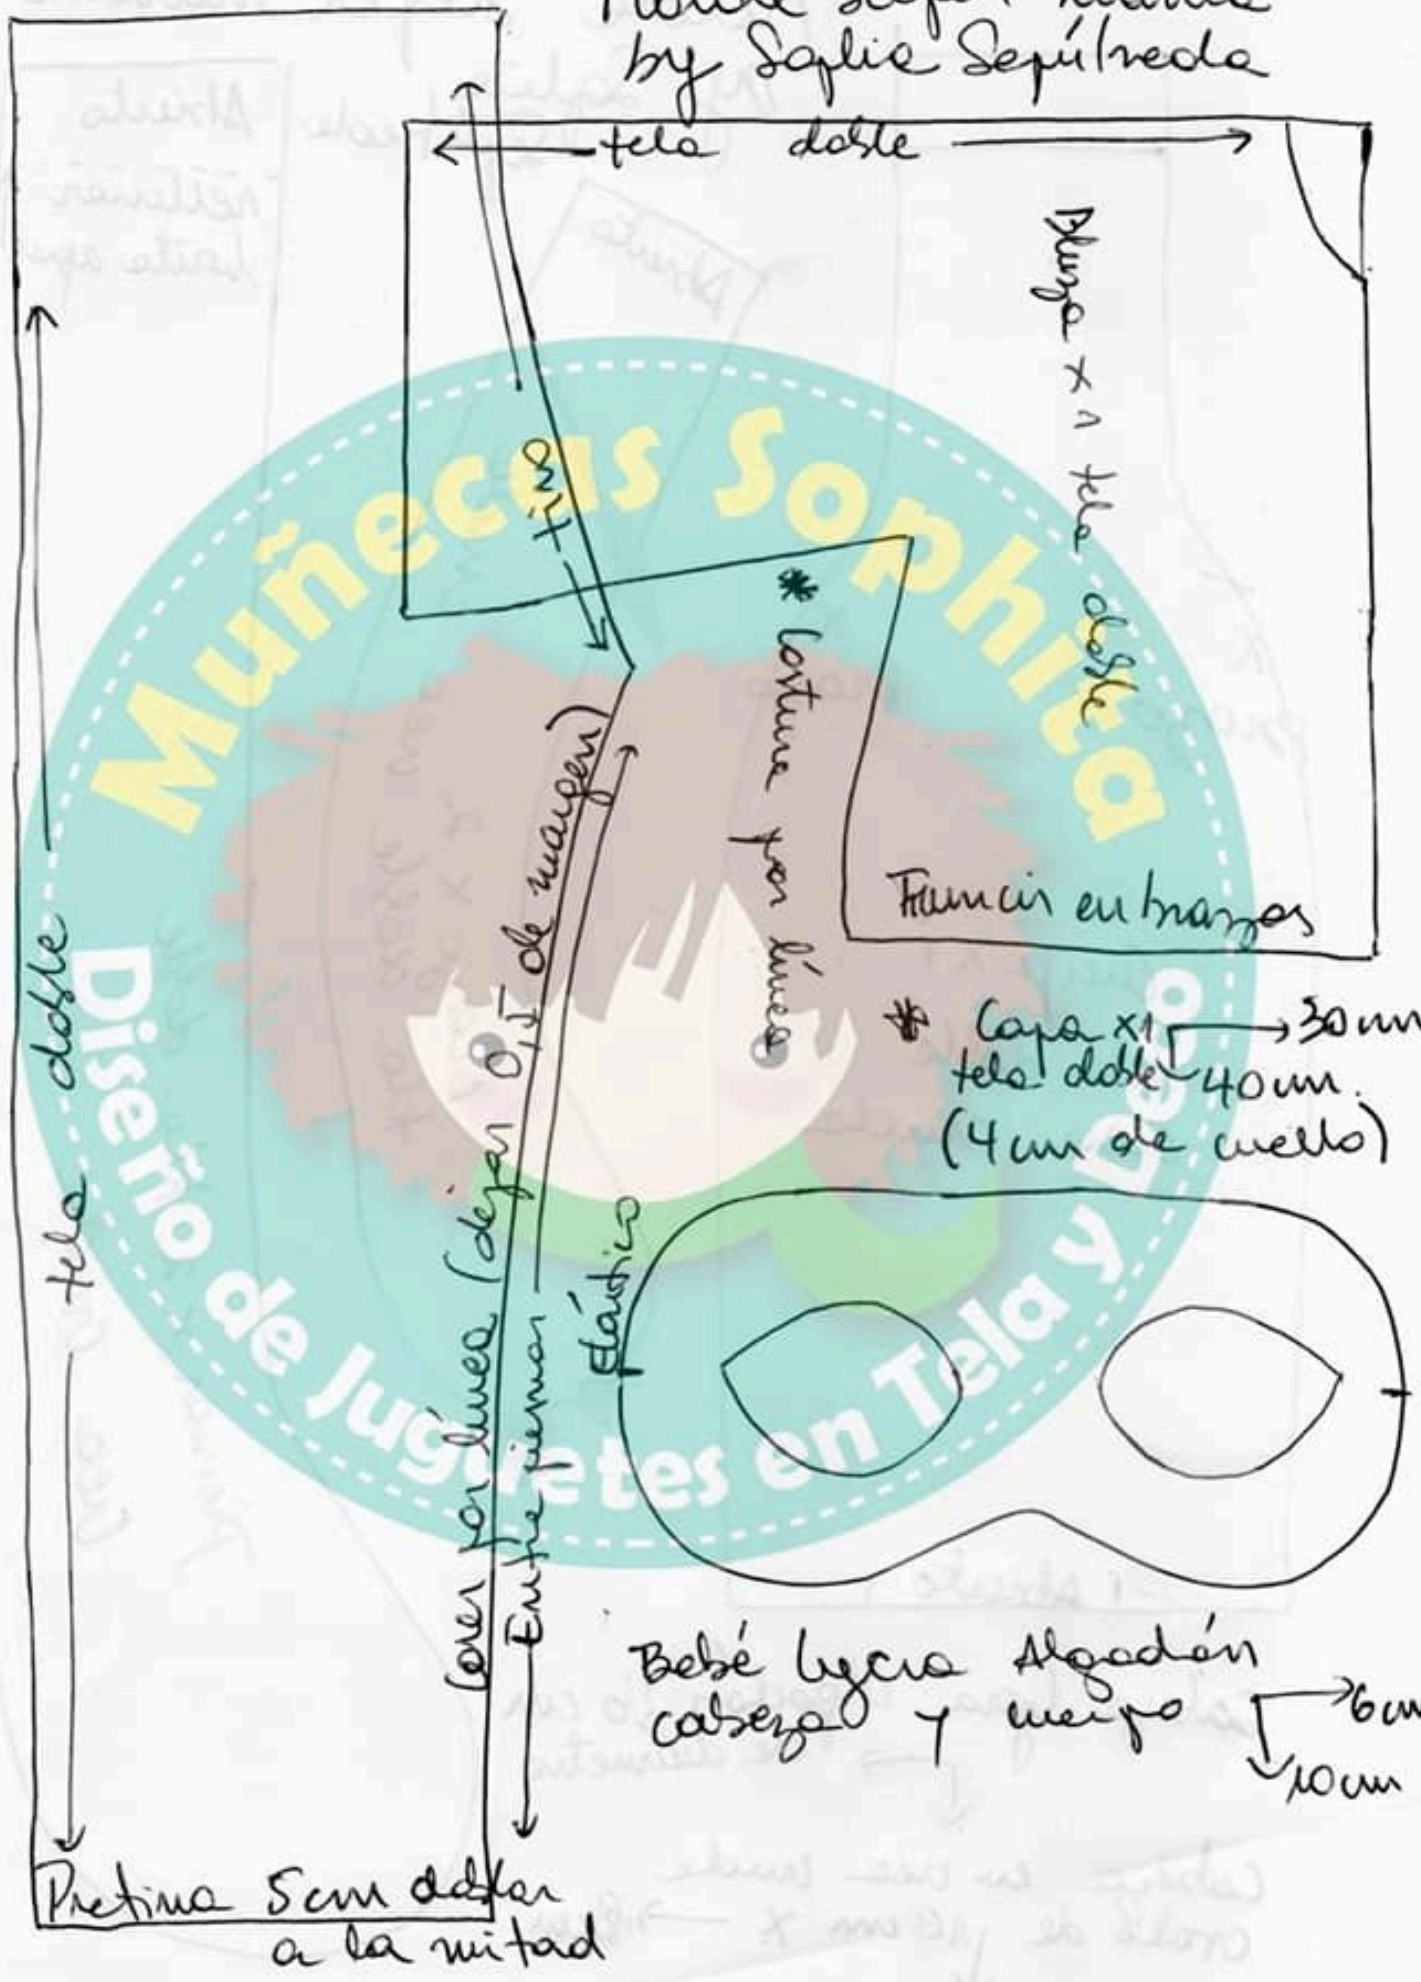

🖨️ Preferencias de impresión: Hoja carta (216 x 279 mm / 8,5 x 11 pulg.),
escala personalizada al 100%.

Disfruta tu viaje creativo. ❤️

Molde Sayer mamá by Sophie Sepúlveda

Abiertos
retlinar
hacia aquí

Abiertos

Braso x 2
tela doble
ves
cunda

Pieman x 2 tela doble
Crea cunda

Cuerpo x 1
tela doble
Crea cunda

Abiertos

Cabeza lya Algodón 16 cm
de diámetro

Cabeza en crea cunda
Oralo de 12 cm x → 10 cm.

Molde Super Manuá by Sophie Sepúlveda