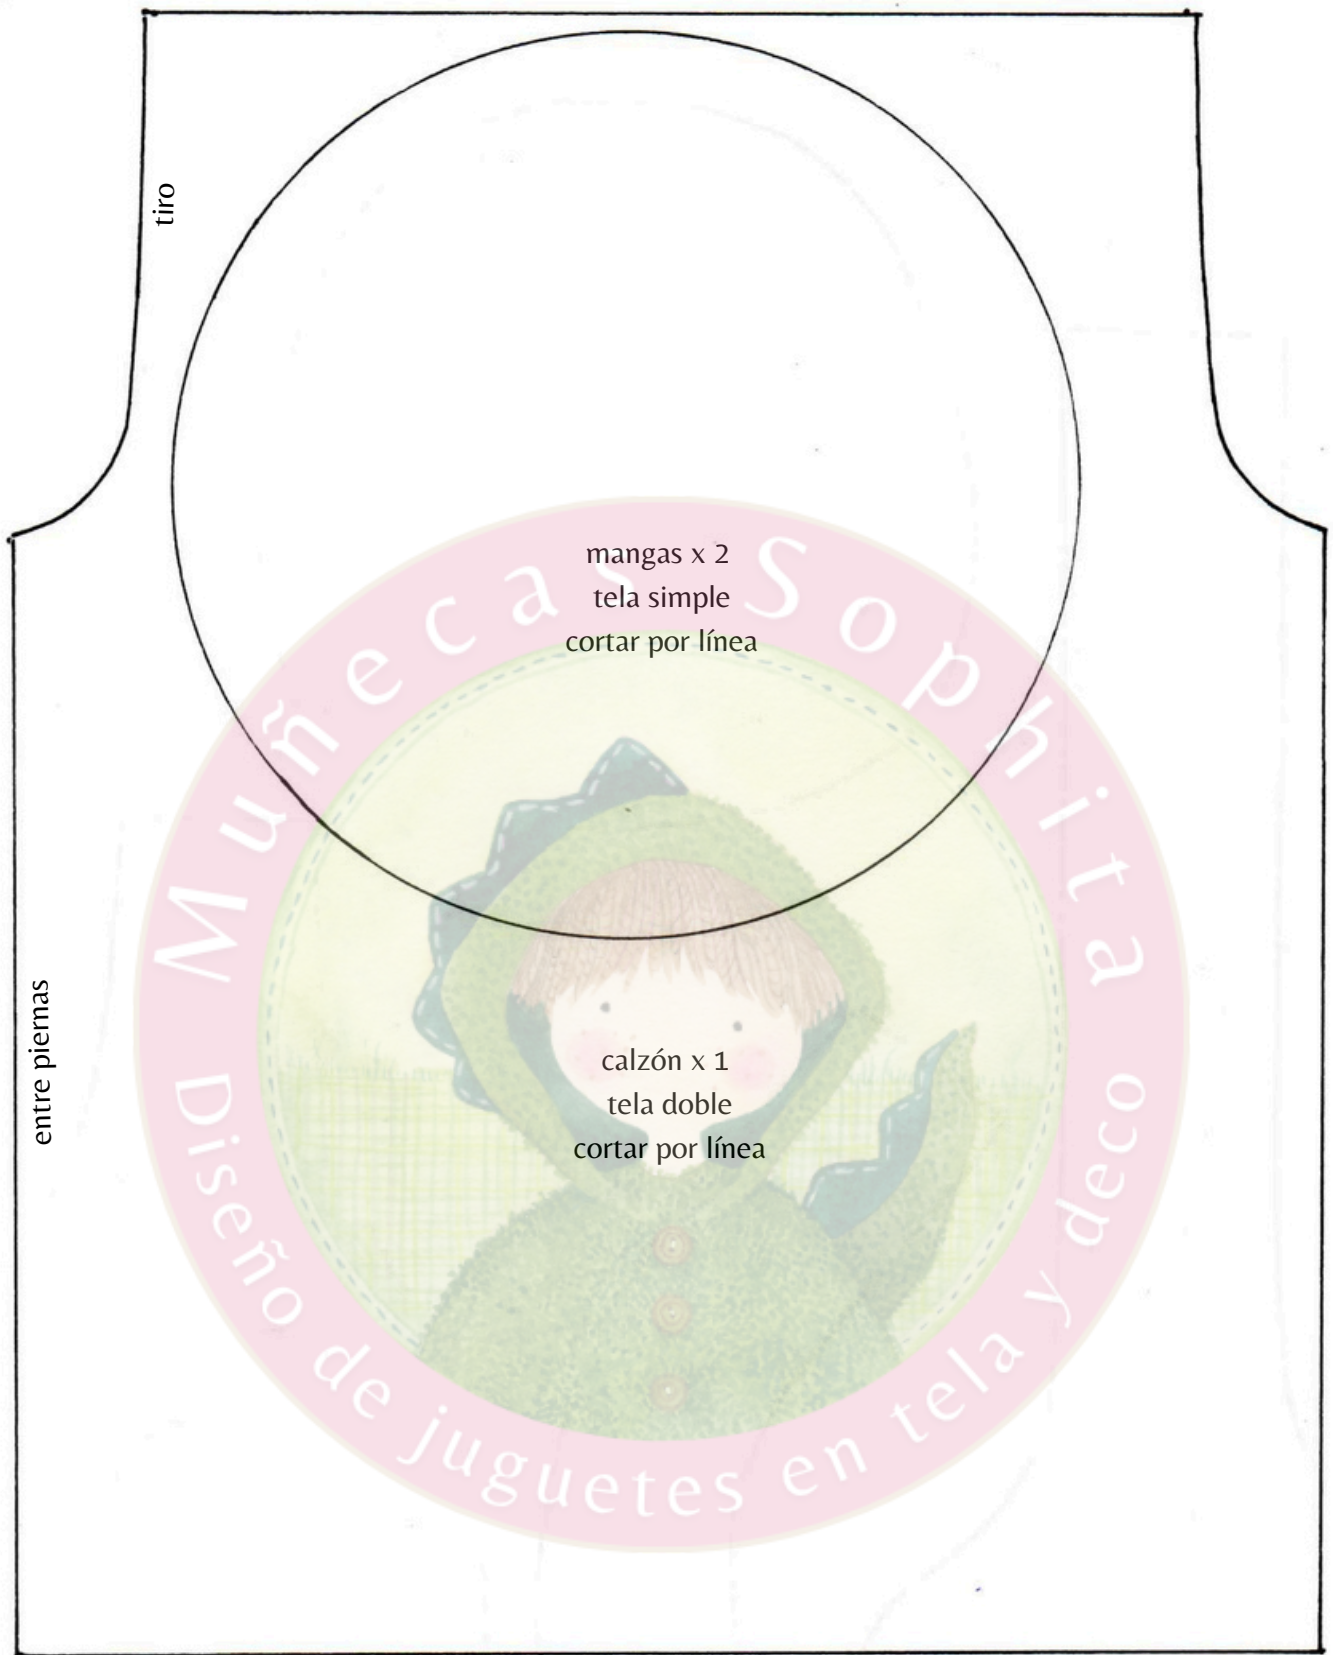

🖨️ Preferencias de impresión: Hoja carta (216 x 279 mm / 8,5 x 11 pulg.),
escala personalizada al 100%.

Disfruta tu viaje creativo. ❤️

- Todas las costuras del cuerpo son por línea marcada.

abierto

rellenar hasta aquí

cabeza x 1
tela doble

piernas x 2
tela doble

abierto

brazos x 2
tela doble

abierto

cuerpo x 1
tela doble

- Vestido: 2 cortes rectangulares de 40 x 6 cm y de 60 x 12 am.
- Cinta decorativa cabeza: rectángulo de 24 x 10 cm. (doblar, queda de 12 x 10 cm)
- Pelo: hebras de lana de 40 cm de largo, anudar en el centro.
- Perlas de bisutería de 4 cm.