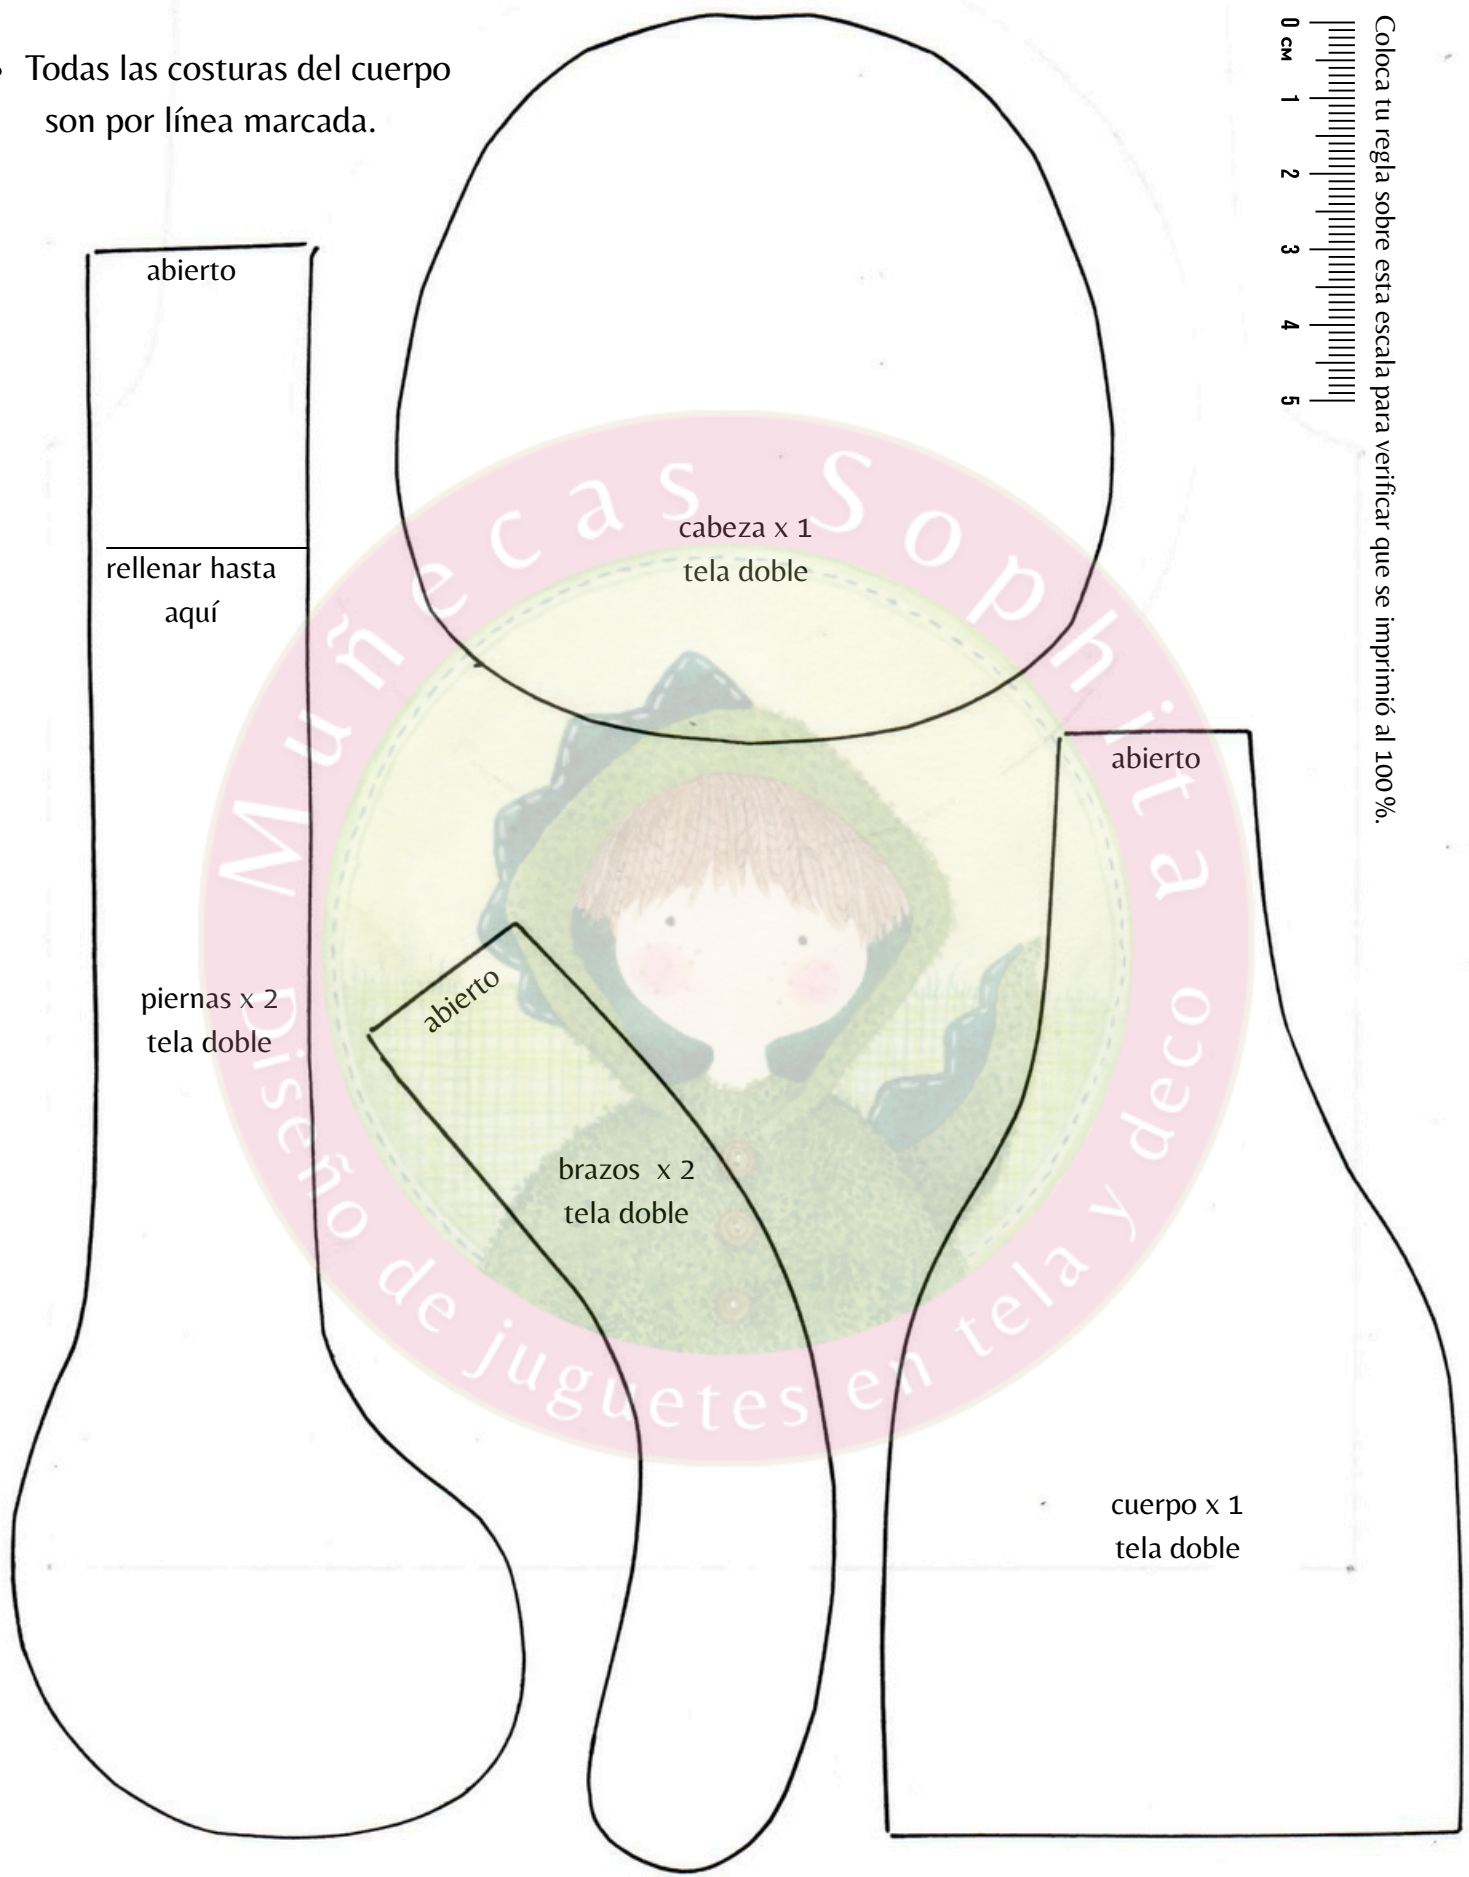

Molde *María* by Muñecas Sophita

✨ ¡Bienvenida a tu nuevo proyecto! ✨
Tu molde digital de regalo, está listo para crear tu muñeca.

🌸 No te pierdas novedades e inspiración:
Sígueme en: [Facebook Muñecas Sophita](#)
Sígueme en: [Instagram Muñecas Sophita](#)

🖨️ Preferencias de impresión: Hoja carta (216 x 279 mm / 8,5 x 11 pulg.),
escala personalizada al 100%.

Disfruta tu viaje creativo. ❤️

- Todas las costuras del cuerpo son por línea marcada.

abierto

rellenar hasta aquí

cabeza x 1
tela doble

piernas x 2
tela doble

abierto

brazos x 2
tela doble

abierto

cuerpo x 1
tela doble

- Vestido: 2 cortes rectangulares de 40 x 6 cm y de 60 x 12 am.
- Cinta decorativa cabeza: rectángulo de 24 x 10 cm. (doblar, queda de 12 x 10 cm)
- Pelo: hebras de lana de 40 cm de largo, anudar en el centro.
- Perlas de bisutería de 4 cm.